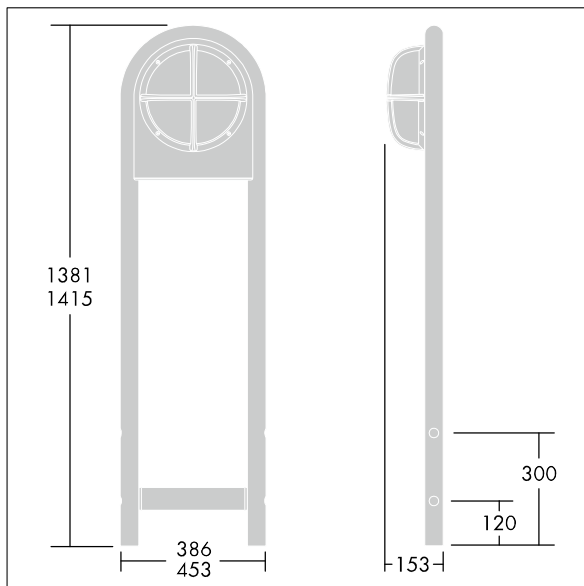

96207085 EYE BOLLARD SMALL ANT

Rámeček sloupku v provedení tlakově odlévaný hliník práškově nanášený antracit pro montáž jakéhokoliv přisazeného svítidla v provedení malý (s výjimkou verzí s fotobuňkou, viz venkovní osvětlení / nástěnná svítidla).

Rozměry: 386 x 50 x 1381 mm
Hmotnost: 9 kg

TLG_EYKN_F_BOLVSANTH.jpg

TLG_EYKN_M_BOLLARD.wmf