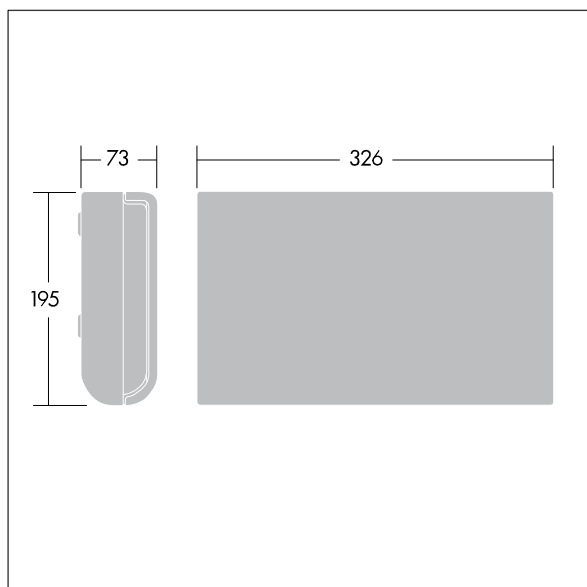

## 96236788 VOYAGER SIGMA LEG ISO RIGHT

THORN

CE 650°C T<sub>a</sub>35

### LED nouzové svítidlo nenáročné na údržbu

Samolepící piktogramy pro svítidlo Voyager Sigma s pozorovací vzdáleností 30 m.

TLG\_VSIG\_F\_RT.jpg

TLG\_VYSG\_M\_LD1.wmf

Hodnoty označené \* představují stanovené rozměrové hodnoty. Pokud není uvedeno jinak, platí hodnoty pro okolní teplotu 25°C.