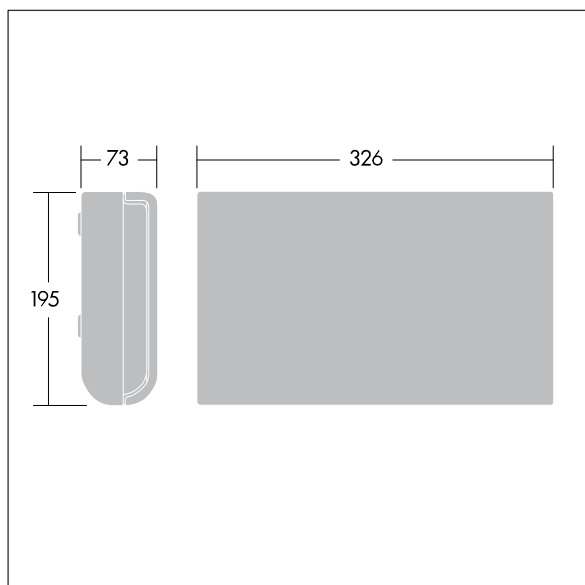

Voyager Sigma

96236786 VOYAGER SIGMA LEG ISO DOWN

THORN

CE 650°C T_a35

LED nouzové svítidlo nenáročné na údržbu

Samolepící piktogramy pro svítidlo Voyager Sigma s pozorovací vzdáleností 30 m.

TLG_VSIG_F_DN.jpg

TLG_VYSG_M_LD1.wmf

Hodnoty označené * představují stanovené rozměrové hodnoty. Pokud není uvedeno jinak, platí hodnoty pro okolní teplotu 25°C.

Produkty ThornLighting podléhají neustálému vývoji. Veškeré informace uvedené v tomto katalogovém listu mají pouze informativní charakter. Vyhrazueme si právo provádět technické nebo formální změny našich produktů bez dalšího zveřejnění. ©ThornLighting