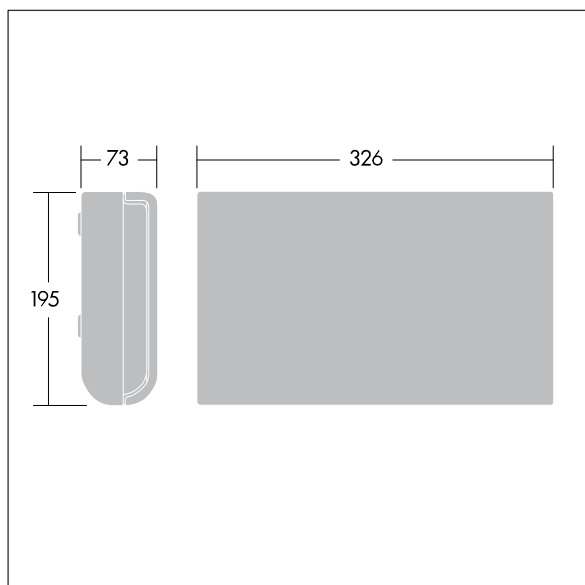

# Voyager Sigma

96236785 VOYAGER SIGMA LEG ISO UP

THORN

CE 650°C T<sub>a</sub>35

LED nouzové svítidlo nenáročné na údržbu

Samolepící piktogramy pro svítidlo Voyager Sigma s pozorovací vzdáleností 30 m.

TLG\_VSIG\_F\_UP.jpg

TLG\_VYSG\_M\_LD1.wmf

Hodnoty označené \* představují stanovené rozměrové hodnoty. Pokud není uvedeno jinak, platí hodnoty pro okolní teplotu 25°C.

Produkty ThornLighting podléhají neustálému vývoji. Veškeré informace uvedené v tomto katalogovém listu mají pouze informativní charakter. Vyhrazueme si právo provádět technické nebo formální změny našich produktů bez dalšího zveřejnění. ©ThornLighting