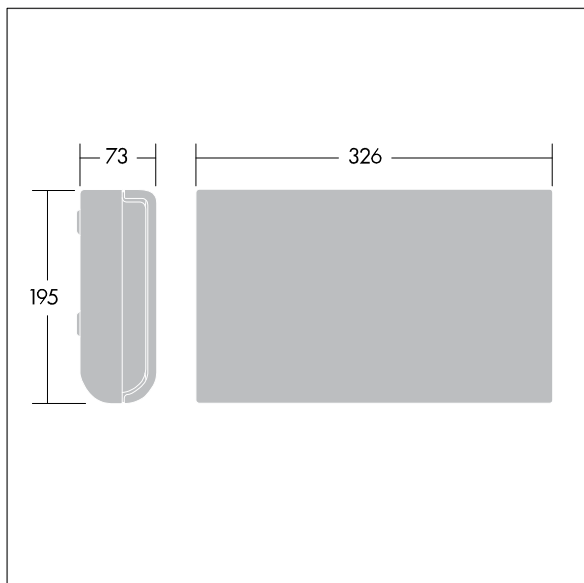

Voyager Sigma

96233814 VOYAGER SIGMA LED E3M SIL

THORN

IP40 IK03   650°C T_a 5/35

LED nouzové svítidlo nenáročné na údržbu

Samostatné stále svítící svítidlo se značkou nouzového východu pro 1 světelný zdroj typu Světelný zdroj: LED x 1W s 3-hodinový nouzový modulem s manuálním testem. Krytí IP40, Třída ochrany I. Těleso v provedení polykarbonát, konečná úprava metalický stříbrná. Stínítka v provedení polykarbonát. Lze jej nainstalovat na zeď pomocí vedení 20mm nebo zadního vstupu. Požadované značky je třeba objednat zvlášť buď ve formátu ISO, nebo EU. Dodáváno včetně pásu LED diod

Rozměry: 327 x 65 x 197 mm

Příkon svítidla: 4 W

Hmotnost: 1,4 kg

TLG_VSIG_F_WALL.jpg

TLG_VYSG_M_LD1.wmf

Hodnoty označené * představují stanovené rozměrové hodnoty. Thorn používá ověřené a testované díly od předních dodavatelů, avšak v průběhu jmenovité životnosti výrobku může dojít k ojedinělým případům poruch jednotlivých LED souvisejících s technologií. Mezinárodní normy stanoví tolerance počátečního toku a připojeného zatížení na $\pm 10\%$. Pokud není uvedeno jinak, platí hodnoty pro okolní teplotu 25°C.