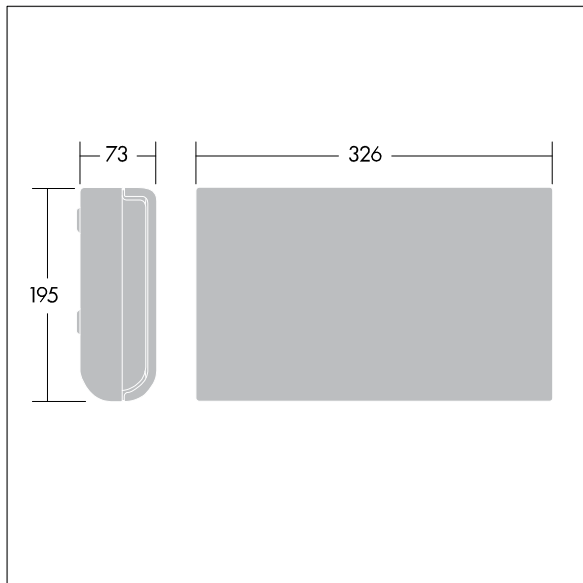

Voyager Sigma

96233813 VOYAGER SIGMA LED E3M WHI

THORN

IP40 IK03   650°C T_a 5/35

LED nouzové svítidlo nenáročné na údržbu

Samostatné stále svítící svítidlo se značkou nouzového východu pro 1 světelný zdroj typu Světelný zdroj: LED x 1W s 3-hodinový nouzový modulem s manuálním testem. Krytí IP40, Třída ochrany I. Těleso v provedení polykarbonát, konečná úprava bílá. Stínítko v provedení polykarbonát. Lze jej nainstalovat na zeď pomocí vedení 20mm nebo zadního vstupu. Požadované značky je třeba objednat zvlášť buď ve formátu ISO, nebo EU. Dodáváno včetně pásu LED diod

Rozměry: 327 x 65 x 197 mm

Příkon svítidla: 4 W

Hmotnost: 1,4 kg

TLG_VSIG_F_WALL.jpg

TLG_VYSG_M_LD1.wmf

Hodnoty označené * představují stanovené rozměrové hodnoty. Thorn používá ověřené a testované díly od předních dodavatelů, avšak v průběhu jmenovité životnosti výrobku může dojít k ojedinělým případům poruch jednotlivých LED souvisejících s technologií. Mezinárodní normy stanoví tolerance počátečního toku a připojeného zatížení na $\pm 10\%$. Pokud není uvedeno jinak, platí hodnoty pro okolní teplotu 25°C.