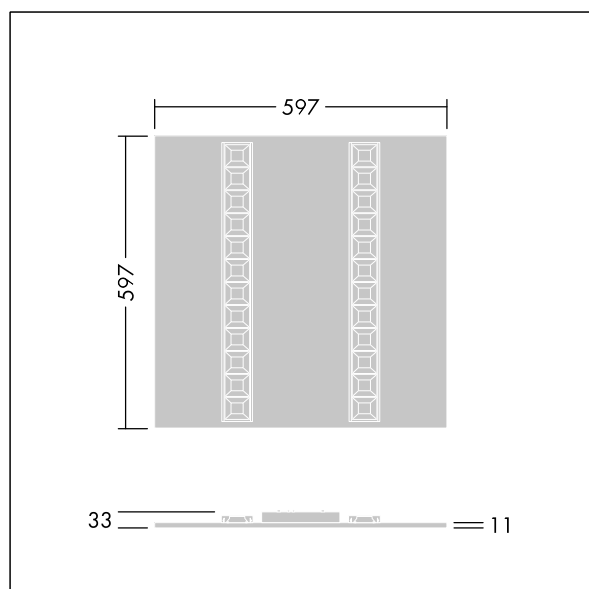

Omega Moduline

96636536 OMEGA M 3300-927-65 BC WHG Q600

THORN

Omega Moduline

Úsporný LED panel využívající vyměnitelné modulární lineární LED světelné zdroje a předřadník pro použití v kancelářích a vzdělávacích zařízeních. Každý kompletní LED modul lze snadno vyměnit bez potřeby nástrojů a nabízí jednoduchý mechanismus na zaklapnutí, což v případě potřeby umožňuje výměnu LED modulů na konci životnosti nebo změnu barevné teploty nebo barevného podání. Kombinace baterií s možností hlubokého vybití s primární čočkou poskytuje vysoce kvalitní osvětlení s rovnoměrnou distribucí světla a účinným omezením oslnění při velmi vysokém jasu LED modulů. Elektronický, DALI-2 stmívatel. Elektrická Třída ochrany II, IP20, Odolnost proti nárazu: IK03. Těleso: bílá. Reflektor LED modulu bílá povrchová úprava. Vhodný pro vestavění do stropů s mřížkou jako standard a při spojení s doplňkovým příslušenstvím se umožní instalace do skrytých stropů, sádkartonových stropů, přísazením a zavěšením. Veškeré příslušenství je třeba objednat zvlášť. Bezdrátové ovládání prostřednictvím aplikace s Bluetooth® 4.x - basicDIM Wireless Střední dimenzovaná životnost: L90 50000 h při/u 25 °C. Index podání barev - CRI min.: 90 Kompletní včetně LED 2700-6500K.

TLG_OMGM_F_600X600.jpg

Rozměry: 597 x 597 x 33 mm
Příkon svítidla: 26,6 W
Světelný tok: 2850 lm
Světelný výkon svítidel: 107 lm/W
Hmotnost: 2,61 kg

TLG_OMGM_M_600X600.wmf

Tento výrobek obsahuje světelný zdroj s třídou energetické účinnosti D.