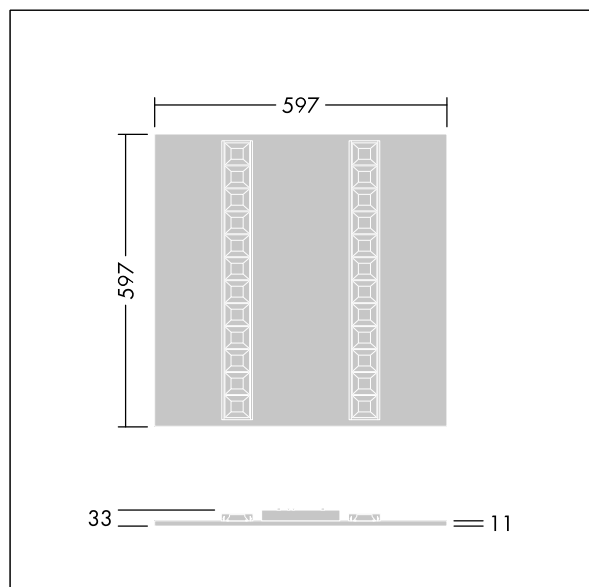

TLG_OMGM_F_600X600.jpg

Rozměry: 597 x 597 x 33 mm
Příkon svítidla: 33,8 W
Světelný tok: 5000 lm
Světelný výkon svítidel: 148 lm/W
Hmotnost: 2,65 kg

TLG_OMGM_M_600X600.wmf

Tento výrobek obsahuje světelný zdroj s třídou energetické účinnosti D.