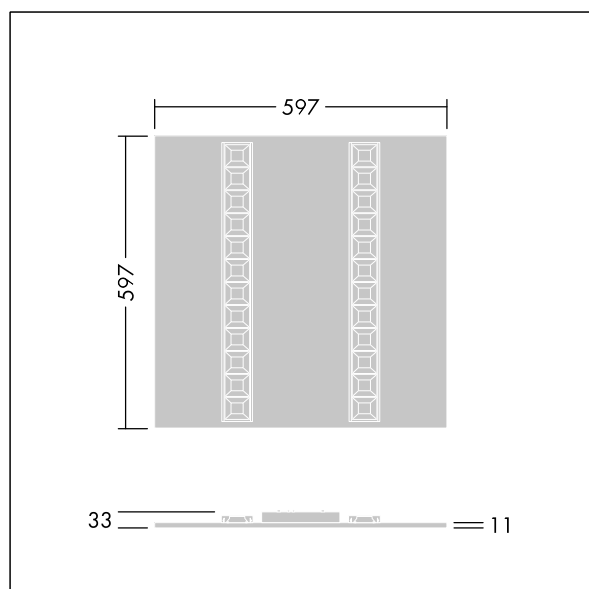

TLG\_OMGM\_F\_600X600.jpg

Dimensions : 597 x 597 x 33 mm  
Puissance du luminaire: 21,9 W  
Flux lumineux du luminaire: 3200 lm  
Efficacité lumineuse du luminaire: 146 lm/W  
Poids : 2,52 kg

TLG\_OMGM\_M\_600X600.wmf