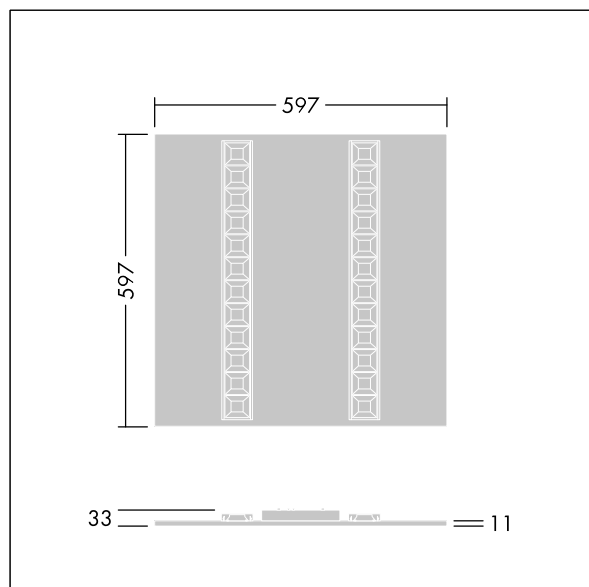

Omega Moduline

96636385 OMEGA M 3300-840 HF WHG Q600

THORN

Omega Moduline

Úsporný LED panel využívající vyměnitelné modulární lineární LED světelné zdroje a předřadník pro použití v kancelářích a vzdělávacích zařízeních. Každý kompletní LED modul lze snadno vyměnit bez potřeby nástrojů a nabízí jednoduchý mechanismus na zaklapnutí, což v případě potřeby umožňuje výměnu LED modulů na konci životnosti nebo změnu barevné teploty nebo barevného podání. Kombinace baterií s možností hlubokého vybití s primární čočkou poskytuje vysoce kvalitní osvětlení s rovnoměrnou distribucí světla a účinným omezením oslnění při velmi vysokém jasu LED modulů. elektronický, předřadník se stálým výstupem. Elektrická Třída ochrany II, IP20, Odolnost proti nárazu: IK03. Těleso: bílá mírně ocel. Reflektor LED modulu bílá povrchová úprava. Vhodný pro vestavění do stropů s mřížkou jako standard a při spojení s doplňkovým příslušenstvím se umožní instalace do skrytých stropů, sádkartonových stropů, přisazením a zavěšením. Veškeré příslušenství je třeba objednat zvlášť. Střední dimenzovaná životnost: L90 50000 h při/u 25 °C. Index podání barev - CRI min.: 80 Dodáváno s LED zdroji v barvě 4000K.

TLG_OMGM_F_600X600.jpg

Rozměry: 597 x 597 x 33 mm
Příkon svítidla: 21,9 W
Světelný tok: 3200 lm
Světelný výkon svítidel: 146 lm/W
Hmotnost: 2,52 kg

TLG_OMGM_M_600X600.wmf

Tento výrobek obsahuje světelný zdroj s třídou energetické účinnosti D.