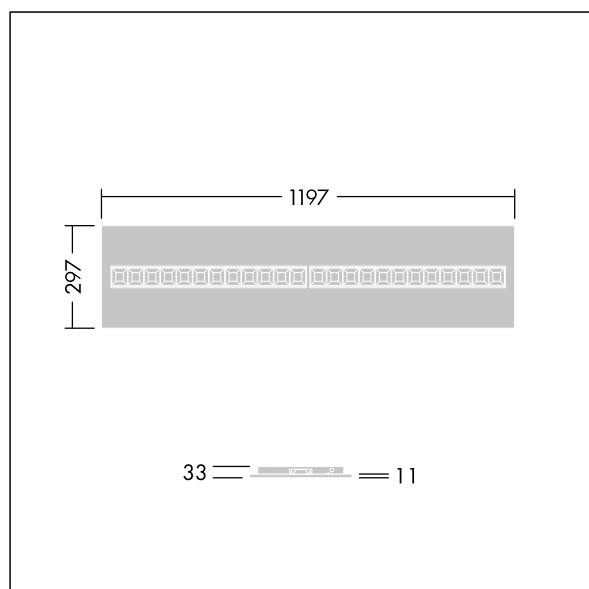

# Omega Moduline

96636367 OMEGA M 4100-840 HF WHG 3X12

THORN

## Omega Moduline

Dalle LED durable utilisant une source lumineuse LED modulaire remplaçable et un convertisseur, pour les bureaux et les espaces de formation. Chaque module LED complet peut être facilement remplacé sans outil et dispose d'un mécanisme d'encliquetage simple, ce qui permet de changer les modules LED en fin de vie ou de modifier la température ou le rendu des couleurs si nécessaire. La combinaison de cellules profondes et de lentilles primaires permet d'obtenir un éclairage de haute qualité avec une distribution uniforme de la lumière et un contrôle efficace de l'éblouissement à une luminosité très élevée des modules LED. Electronique, non gradable. Classe électrique II, IP20, Résistance aux impacts : IK03. Corps : blanc doux tôle d'acier. Réflecteur de module LED Finition en blanc. De série, idéal pour un montage encastré dans les plafonds à éléments modulaires et, grâce aux accessoires, montage apparent ou suspendu également possible dans les plafonds dissimulés et en plaques de plâtre. Tous les accessoires doivent être commandés séparément. Durée de vie utile médiane: L90 50000 h à 25 °C. Indice min. de rendu des couleurs: 80 Livré avec LED 4000 K.

TLG\_OMGM\_F\_1200X300.jpg

Dimensions : 1197 x 297 x 33 mm  
Puissance du luminaire: 29,1 W  
Flux lumineux du luminaire: 4400 lm  
Efficacité lumineuse du luminaire: 151 lm/W  
Poids : 1,63 kg

TLG\_OMGM\_M\_300X1200.wmf