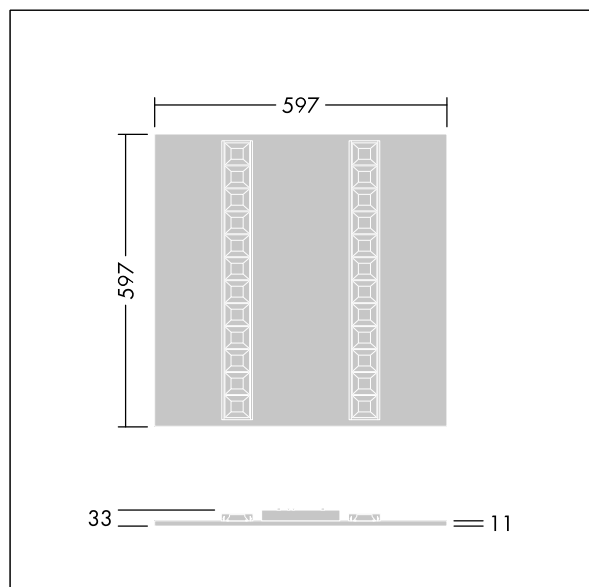

TLG_OMGM_F_600X600.jpg

Rozměry: 597 x 597 x 33 mm
Příkon svítidla: 29,8 W
Světelný tok: 4400 lm
Světelný výkon svítidel: 148 lm/W
Hmotnost: 2,65 kg

TLG_OMGM_M_600X600.wmf

Tento výrobek obsahuje světelný zdroj s třídou energetické účinnosti D.