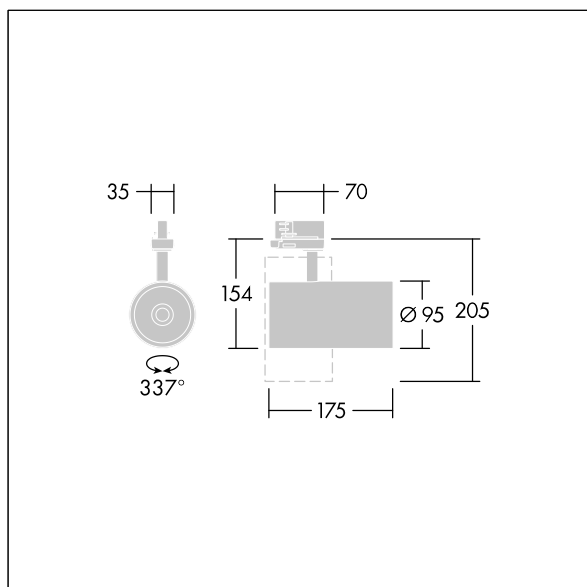

TLG_GRAF_M_3GU.wmf

Tento výrobek obsahuje světelný zdroj s třídou energetické účinnosti C.