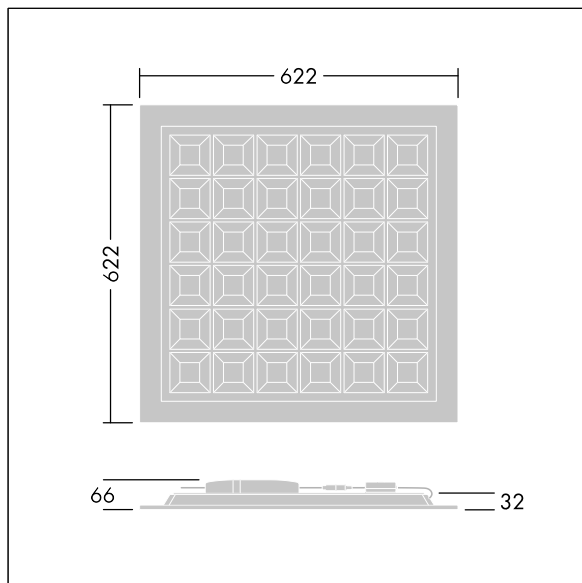

Beta Cell

THORN

96222760 BETA CELL 4100 Q625 930 HFIX

Beta Cell

Čtvercový vestavná LED svítidlo s vynikajícím omezením oslnění a vysokou účinností pro kanceláře a vzdělávací prostory. 36 LED článků (uspořádaných v sestavě 6x6), z nichž každý má prizmatickou primární čočku pro umožnění vyššího světelného výkonu s nízkým oslňováním a uživatelským komfortem. DALI stmívatelé LED předřadník. Elektrická Třída ochrany II, IP40, Odolnost proti nárazu: IK04. Těleso: ocel, bílá. Difuzor: prizmatická struktura. Dodáváno s LED zdroji v barve 3000K.

Rozměry: 622 x 622 x 32 mm
Příkon svítidla: 34 W
Světelný tok: 4254 lm
Světelný výkon svítidel: 125 lm/W
Hmotnost: 2,2 kg

TLG_BETACELL_F_ON.jpg

TLG_BETACELL_M_Q625.wmf

Hodnoty označené * představují stanovené rozměrové hodnoty. Thorn používá ověřené a testované díly od předních dodavatelů, avšak v průběhu jmenovité životnosti výrobku může dojít k ojedinělým případům poruch jednotlivých LED souvisejících s technologií. Mezinárodní normy stanoví tolerance počátečního toku a připojeného zatížení na $\pm 10\%$. Pokud není uvedeno jinak, platí hodnoty pro okolní teplotu 25°C.