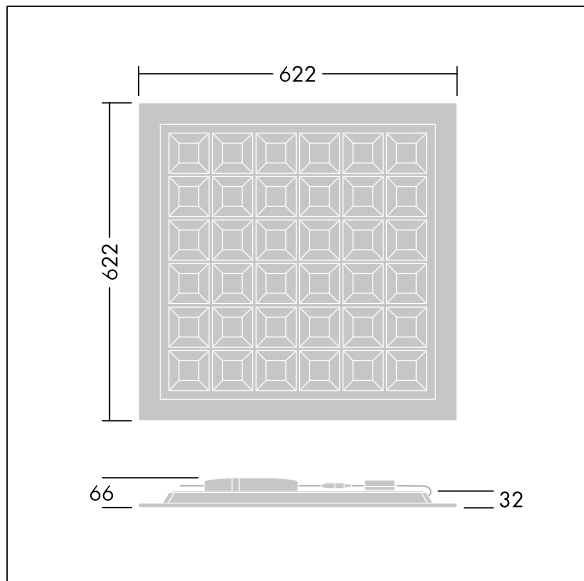

Beta Cell

THORN

96222758 BETA CELL 4100 Q625 940 HFIX

Beta Cell

Čtvercový vestavná LED svítidlo s vynikajícím omezováním oslnění a vysokou účinností pro kanceláře a vzdělávací prostory. 36 LED článků (uspořádaných v sestavě 6x6), z nichž každý má prizmatickou primární čočku pro umožnění vyššího světelného výkonu s nízkým oslňováním a uživatelským komfortem. DALI stmívatelé LED předřadník. Elektrická Třída ochrany II, IP40, Odolnost proti nárazu: IK04. Těleso: ocel, bílá. Difuzor: prizmatická struktura. Dodáváno s LED zdroji v barvě 4000K.

Rozměry: 622 x 622 x 32 mm
Příkon svítidla: 34 W
Světelný tok: 4305 lm
Světelný výkon svítidel: 127 lm/W
Hmotnost: 2,2 kg

TLG_BETACELL_F_ON.jpg

TLG_BETACELL_M_Q625.wmf

Hodnoty označené * představují stanovené rozměrové hodnoty. Thorn používá ověřené a testované díly od předních dodavatelů, avšak v průběhu jmenovité životnosti výrobku může dojít k ojedinělým případům poruch jednotlivých LED souvisejících s technologií. Mezinárodní normy stanoví tolerance počátečního toku a připojeného zatížení na $\pm 10\%$. Pokud není uvedeno jinak, platí hodnoty pro okolní teplotu 25°C.