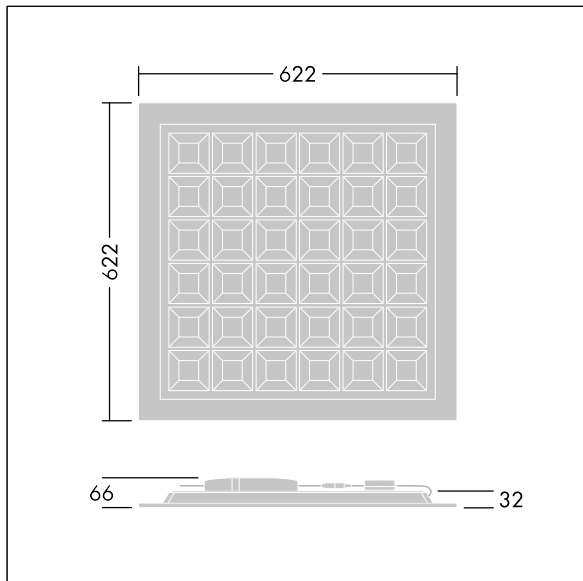

Beta Cell

THORN

96222758 BETA CELL 4100 Q625 940 HFIX

Beta Cell

Čtvercový vestavná LED svítidlo s vynikajícím omezováním oslnění a vysokou účinností pro kanceláře a vzdělávací prostory. 36 LED článků (uspořádaných v sestavě 6x6), z nichž každý má prizmatickou primární čočku pro umožnění vyššího světelného výkonu s nízkým oslňováním a uživatelským komfortem. DALI stmívatelé LED předřadník. Elektrická Třída ochrany II, IP40, Odolnost proti nárazu: IK04. Těleso: ocel, bílá. Difuzor: prizmatická struktura. Dodáváno s LED zdroji v barvě 4000K.

Rozměry: 622 x 622 x 32 mm
Příkon svítidla: 34 W
Světelný tok: 4305 lm
Světelný výkon svítidel: 127 lm/W
Hmotnost: 2,2 kg

TLG_BETACELL_F_ON.jpg

TLG_BETACELL_M_Q625.wmf

Hodnoty označené * představují stanovené rozměrové hodnoty. Thorn používá ověřené a testované díly od předních dodavatelů, avšak v průběhu jmenovité životnosti výrobku může dojít k ojedinělým případům poruch jednotlivých LED souvisejících s technologií. Mezinárodní normy stanoví tolerance počátečního toku a připojeného zatížení na $\pm 10\%$. Pokud není uvedeno jinak, platí hodnoty pro okolní teplotu 25°C.