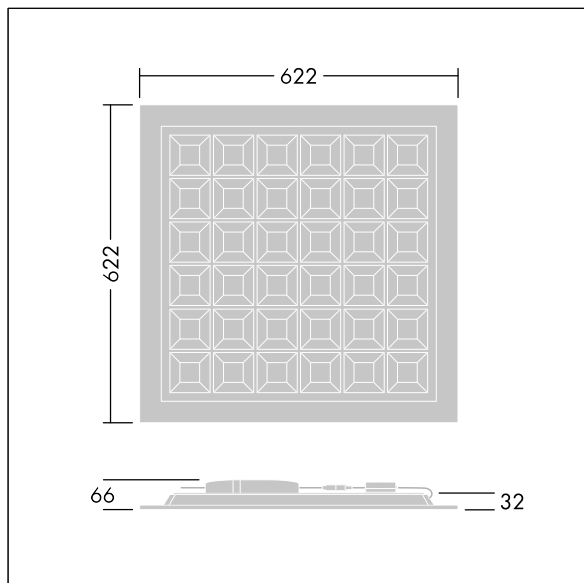

Beta Cell

THORN

96222757 BETA CELL 4100 Q625 840 HFIX

Beta Cell

Čtvercový vestavná LED svítidlo s vynikajícím omezením oslnění a vysokou účinností pro kanceláře a vzdělávací prostory. 36 LED článků (uspořádaných v sestavě 6x6), z nichž každý má prizmatickou primární čočku pro umožnění vyššího světelného výkonu s nízkým oslňováním a uživatelským komfortem. DALI stmívatelé LED předřadník. Elektrická Třída ochrany II, IP40, Odolnost proti nárazu: IK04. Těleso: ocel, bílá. Difuzor: prizmatická struktura. Dodáváno s LED zdroji v barvě 4000K.

Rozměry: 622 x 622 x 32 mm
Příkon svítidla: 34 W
Světelný tok: 4223 lm
Světelný výkon svítidel: 124 lm/W
Hmotnost: 2,2 kg

TLG_BETACELL_F_ON.jpg

TLG_BETACELL_M_Q625.wmf

Hodnoty označené * představují stanovené rozměrové hodnoty. Thorn používá ověřené a testované díly od předních dodavatelů, avšak v průběhu jmenovité životnosti výrobku může dojít k ojedinělým případům poruch jednotlivých LED souvisejících s technologií. Mezinárodní normy stanoví tolerance počátečního toku a připojeného zatížení na $\pm 10\%$. Pokud není uvedeno jinak, platí hodnoty pro okolní teplotu 25°C.