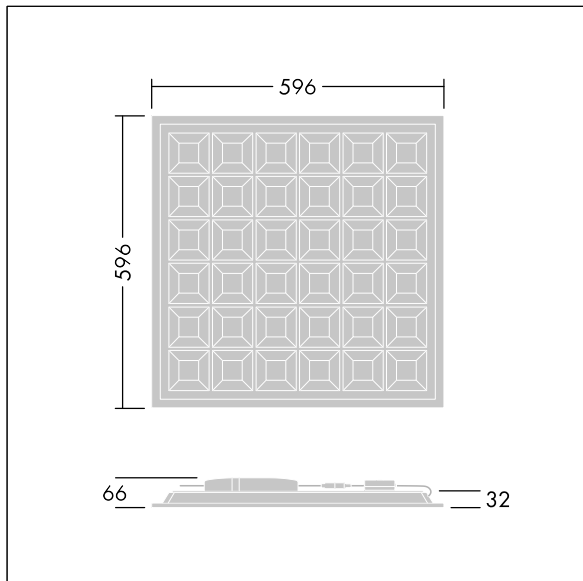

Beta Cell

THORN

96222754 BETA CELL 4100 Q600 930 HFIX

Beta Cell

Čtvercový vestavná LED svítidlo s vynikajícím omezováním oslnění a vysokou účinností pro kanceláře a vzdělávací prostory. 36 LED článků (uspořádaných v sestavě 6x6), z nichž každý má prizmatickou primární čočku pro umožnění vyššího světelného výkonu s nízkým oslňováním a uživatelským komfortem. DALI stmívatelé LED předřadník. Elektrická Třída ochrany II, IP40, Odolnost proti nárazu: IK04. Těleso: ocel, bílá. Difuzor: prizmatická struktura. Dodáváno s LED zdroji v barve 3000K.

Rozměry: 596 x 596 x 32 mm
Příkon svítidla: 34 W
Světelný tok: 4254 lm
Světelný výkon svítidel: 125 lm/W
Hmotnost: 2,1 kg

TLG_BETACELL_F_ON.jpg

TLG_BETACELL_M_Q600.wmf

Hodnoty označené * představují stanovené rozměrové hodnoty. Thorn používá ověřené a testované díly od předních dodavatelů, avšak v průběhu jmenovité životnosti výrobku může dojít k ojedinělým případům poruch jednotlivých LED souvisejících s technologií. Mezinárodní normy stanoví tolerance počátečního toku a připojeného zatížení na $\pm 10\%$. Pokud není uvedeno jinak, platí hodnoty pro okolní teplotu 25°C.