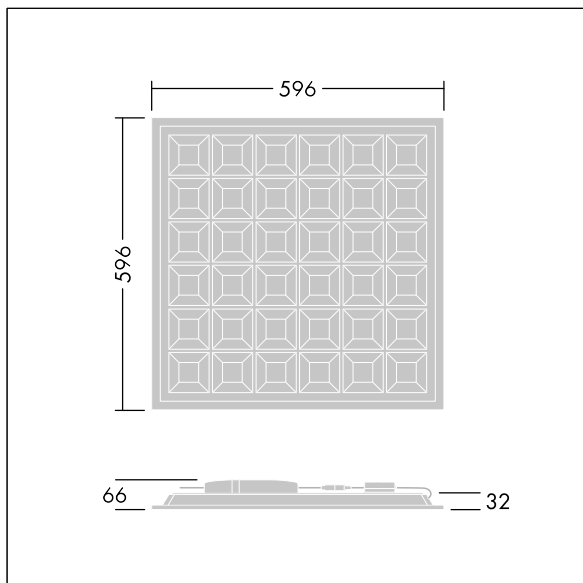

Beta Cell

THORN

96222754 BETA CELL 4100 Q600 930 HFIX

Beta Cell

Čtvercový vestavná LED svítidlo s vynikajícím omezováním oslnění a vysokou účinností pro kanceláře a vzdělávací prostory. 36 LED článků (uspořádaných v sestavě 6x6), z nichž každý má prizmatickou primární čočku pro umožnění vyššího světelného výkonu s nízkým oslňováním a uživatelským komfortem. DALI stmívatelé LED předřadník. Elektrická Třída ochrany II, IP40, Odolnost proti nárazu: IK04. Těleso: ocel, bílá. Difuzor: prizmatická struktura. Dodáváno s LED zdroji v barve 3000K.

Rozměry: 596 x 596 x 32 mm
Příkon svítidla: 34 W
Světelný tok: 4254 lm
Světelný výkon svítidel: 125 lm/W
Hmotnost: 2,1 kg

TLG_BETACELL_F_ON.jpg

TLG_BETACELL_M_Q600.wmf

Hodnoty označené * představují stanovené rozměrové hodnoty. Thorn používá ověřené a testované díly od předních dodavatelů, avšak v průběhu jmenovité životnosti výrobku může dojít k ojedinělým případům poruch jednotlivých LED souvisejících s technologií. Mezinárodní normy stanoví tolerance počátečního toku a připojeného zatížení na $\pm 10\%$. Pokud není uvedeno jinak, platí hodnoty pro okolní teplotu 25°C.