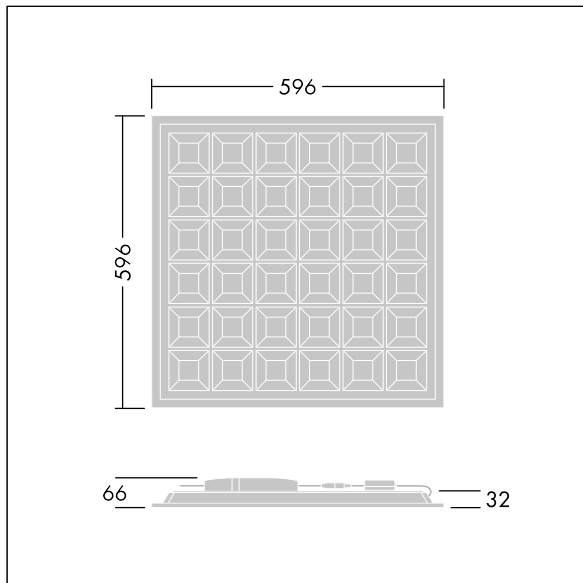

Beta Cell

THORN

96222752 BETA CELL 4100 Q600 830 HFIX

Beta Cell

Čtvercový vestavná LED svítidlo s vynikajícím omezováním oslnění a vysokou účinností pro kanceláře a vzdělávací prostory. 36 LED článků (uspořádaných v sestavě 6x6), z nichž každý má prizmatickou primární čočku pro umožnění vyššího světelného výkonu s nízkým oslňováním a uživatelským komfortem. DALI stmívatelé LED předřadník. Elektrická Třída ochrany II, IP40, Odolnost proti nárazu: IK04. Těleso: ocel, bílá. Difuzor: prizmatická struktura. Dodáváno s LED zdroji v barve 3000K.

Rozměry: 596 x 596 x 32 mm
Příkon svítidla: 34 W
Světelný tok: 4056 lm
Světelný výkon svítidel: 119 lm/W
Hmotnost: 2,1 kg

TLG_BETACELL_F_ON.jpg

TLG_BETACELL_M_Q600.wmf

Hodnoty označené * představují stanovené rozměrové hodnoty. Thorn používá ověřené a testované díly od předních dodavatelů, avšak v průběhu jmenovité životnosti výrobku může dojít k ojedinělým případům poruch jednotlivých LED souvisejících s technologií. Mezinárodní normy stanoví tolerance počátečního toku a připojeného zatížení na $\pm 10\%$. Pokud není uvedeno jinak, platí hodnoty pro okolní teplotu 25°C.