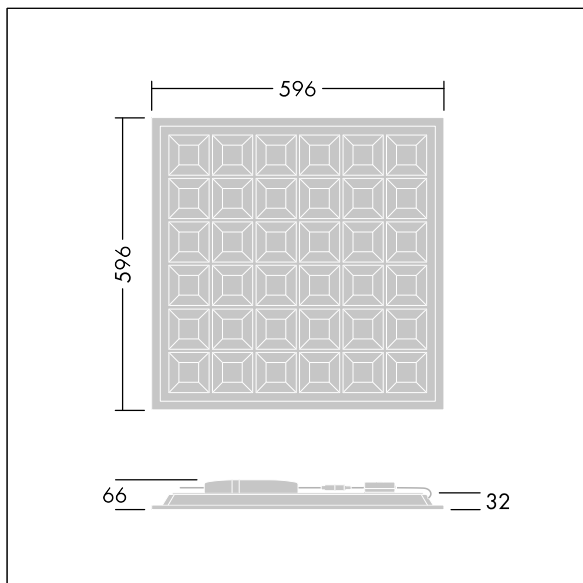

Beta Cell

THORN

96222752 BETA CELL 4100 Q600 830 HFIX

Beta Cell

Čtvercový vestavná LED svítidlo s vynikajícím omezováním oslnění a vysokou účinností pro kanceláře a vzdělávací prostory. 36 LED článků (uspořádaných v sestavě 6x6), z nichž každý má prizmatickou primární čočku pro umožnění vyššího světelného výkonu s nízkým oslňováním a uživatelským komfortem. DALI stmívatelé LED předřadník. Elektrická Třída ochrany II, IP40, Odolnost proti nárazu: IK04. Těleso: ocel, bílá. Difuzor: prizmatická struktura. Dodáváno s LED zdroji v barve 3000K.

Rozměry: 596 x 596 x 32 mm
Příkon svítidla: 34 W
Světelný tok: 4056 lm
Světelný výkon svítidel: 119 lm/W
Hmotnost: 2,1 kg

TLG_BETACELL_F_ON.jpg

TLG_BETACELL_M_Q600.wmf

Hodnoty označené * představují stanovené rozměrové hodnoty. Thorn používá ověřené a testované díly od předních dodavatelů, avšak v průběhu jmenovité životnosti výrobku může dojít k ojedinělým případům poruch jednotlivých LED souvisejících s technologií. Mezinárodní normy stanoví tolerance počátečního toku a připojeného zatížení na $\pm 10\%$. Pokud není uvedeno jinak, platí hodnoty pro okolní teplotu 25°C.