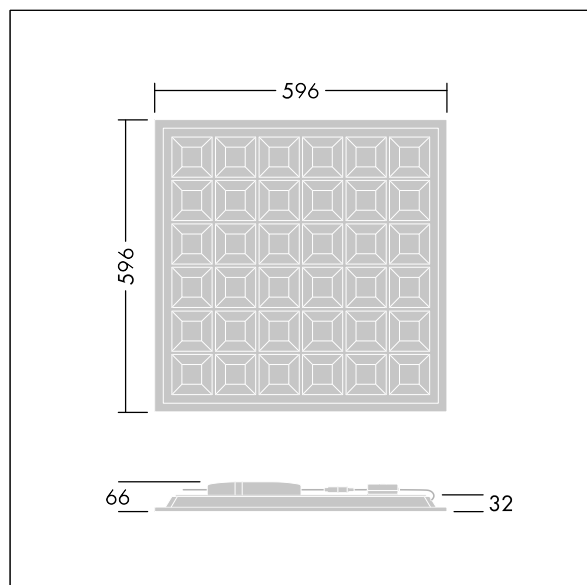

Beta Cell

THORN

96222750 BETA CELL 4100 Q600 940 HFIX

Beta Cell

Čtvercový vestavná LED svítidlo s vynikajícím omezením oslnění a vysokou účinností pro kanceláře a vzdělávací prostory. 36 LED článků (uspořádaných v sestavě 6x6), z nichž každý má prizmatickou primární čočku pro umožnění vyššího světelného výkonu s nízkým oslňováním a uživatelským komfortem. DALI stmívatelé LED předřadník. Elektrická Třída ochrany II, IP40, Odolnost proti nárazu: IK04. Těleso: ocel, bílá. Difuzor: prizmatická struktura. Dodáváno s LED zdroji v barvě 4000K.

Rozměry: 596 x 596 x 32 mm
Příkon svítidla: 34 W
Světelný tok: 4305 lm
Světelný výkon svítidel: 127 lm/W
Hmotnost: 2,1 kg

TLG_BETACELL_F_ON.jpg

TLG_BETACELL_M_Q600.wmf

Hodnoty označené * představují stanovené rozměrové hodnoty. Thorn používá ověřené a testované díly od předních dodavatelů, avšak v průběhu jmenovité životnosti výrobku může dojít k ojedinělým případům poruch jednotlivých LED souvisejících s technologií. Mezinárodní normy stanoví tolerance počátečního toku a připojeného zatížení na $\pm 10\%$. Pokud není uvedeno jinak, platí hodnoty pro okolní teplotu 25°C.