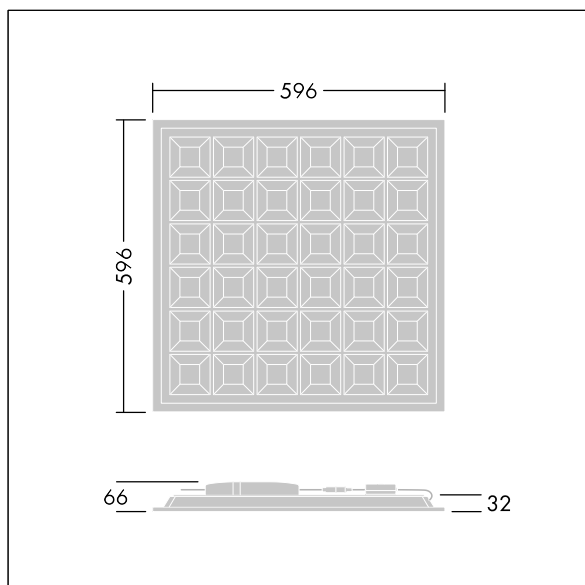

Beta Cell

THORN

96222749 BETA CELL 3400 Q600 940 HFIX

Beta Cell

Čtvercový vestavná LED svítidlo s vynikajícím omezením oslnění a vysokou účinností pro kanceláře a vzdělávací prostory. 36 LED článků (uspořádaných v sestavě 6x6), z nichž každý má prizmatickou primární čočku pro umožnění vyššího světelného výkonu s nízkým oslňováním a uživatelským komfortem. DALI stmívatelé LED předřadník. Elektrická Třída ochrany II, IP40, Odolnost proti nárazu: IK04. Těleso: ocel, bílá. Difuzor: prizmatická struktura. Dodáváno s LED zdroji v barvě 4000K.

Rozměry: 596 x 596 x 32 mm
Příkon svítidla: 27 W
Světelný tok: 3520 lm
Světelný výkon svítidel: 130 lm/W
Hmotnost: 2,1 kg

TLG_BETACELL_F_ON.jpg

TLG_BETACELL_M_Q600.wmf

Hodnoty označené * představují stanovené rozměrové hodnoty. Thorn používá ověřené a testované díly od předních dodavatelů, avšak v průběhu jmenovité životnosti výrobku může dojít k ojedinělým případům poruch jednotlivých LED souvisejících s technologií. Mezinárodní normy stanoví tolerance počátečního toku a připojeného zatížení na $\pm 10\%$. Pokud není uvedeno jinak, platí hodnoty pro okolní teplotu 25°C.