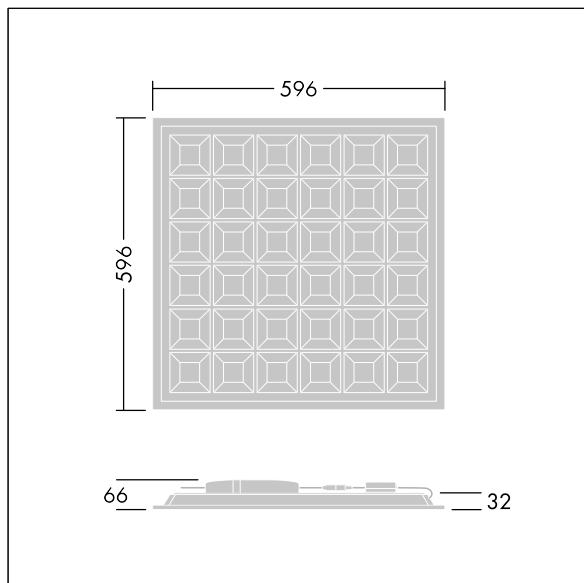

# THORN

96222749 BETA CELL 3400 Q600 940 HFIX

## Beta Cell

Čtvercový vestavná LED svítidlo s vynikajícím omezením oslnění a vysokou účinností pro kanceláře a vzdělávací prostory. 36 LED článků (uspořádaných v sestavě 6x6), z nichž každý má prizmatickou primární čočku pro umožnění vyššího světelného výkonu s nízkým oslňováním a uživatelským komfortem. DALI stmívatelé LED předřadník. Elektrická Třída ochrany II, IP40, Odolnost proti nárazu: IK04. Těleso: ocel, bílá. Difuzor: prizmatická struktura. Dodáváno s LED zdroji v barvě 4000K.

Rozměry: 596 x 596 x 32 mm  
Příkon svítidla: 27 W  
Světelný tok: 3520 lm  
Světelný výkon svítidel: 130 lm/W  
Hmotnost: 2,1 kg

TLG\_BETACELL\_F\_ON.jpg

TLG\_BETACELL\_M\_Q600.wmf

Hodnoty označené \* představují stanovené rozměrové hodnoty. Thorn používá ověřené a testované díly od předních dodavatelů, avšak v průběhu jmenovité životnosti výrobku může dojít k ojedinělým případům poruch jednotlivých LED souvisejících s technologií. Mezinárodní normy stanoví tolerance počátečního toku a připojeného zatížení na  $\pm 10\%$ . Pokud není uvedeno jinak, platí hodnoty pro okolní teplotu 25°C.