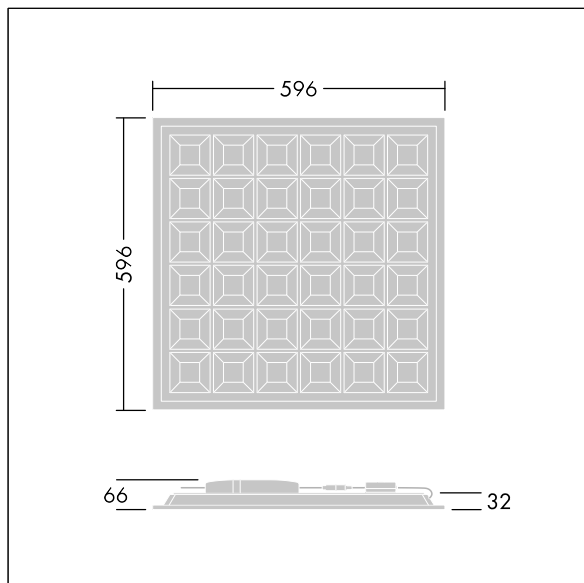

# THORN

96222748 BETA CELL 4100 Q600 840 HFIX

## Beta Cell

Čtvercový vestavná LED svítidlo s vynikajícím omezením oslnění a vysokou účinností pro kanceláře a vzdělávací prostory. 36 LED článků (uspořádaných v sestavě 6x6), z nichž každý má prizmatickou primární čočku pro umožnění vyššího světelného výkonu s nízkým oslňováním a uživatelským komfortem. DALI stmívatelé LED předřadník. Elektrická Třída ochrany II, IP40, Odolnost proti nárazu: IK04. Těleso: ocel, bílá. Difuzor: prizmatická struktura. Dodáváno s LED zdroji v barvě 4000K.

Rozměry: 596 x 596 x 32 mm  
Příkon svítidla: 34 W  
Světelný tok: 4223 lm  
Světelný výkon svítidel: 124 lm/W  
Hmotnost: 2,1 kg

TLG\_BETACELL\_F\_ON.jpg

TLG\_BETACELL\_M\_Q600.wmf

Hodnoty označené \* představují stanovené rozměrové hodnoty. Thorn používá ověřené a testované díly od předních dodavatelů, avšak v průběhu jmenovité životnosti výrobku může dojít k ojedinělým případům poruch jednotlivých LED souvisejících s technologií. Mezinárodní normy stanoví tolerance počátečního toku a připojeného zatížení na  $\pm 10\%$ . Pokud není uvedeno jinak, platí hodnoty pro okolní teplotu 25°C.