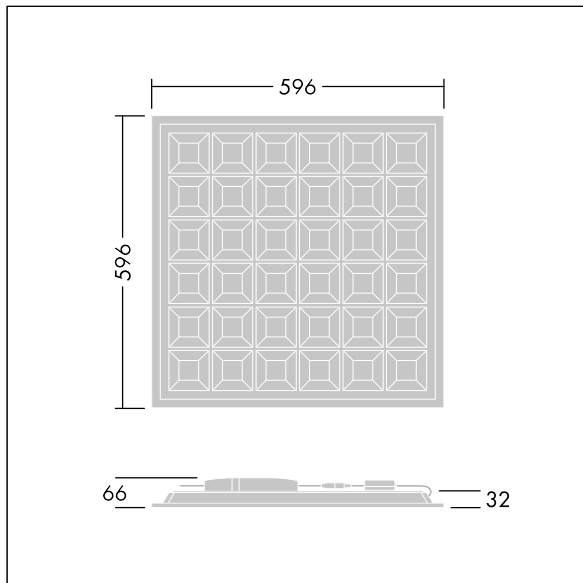

# THORN

96222748 BETA CELL 4100 Q600 840 HFIX

## Beta Cell

Čtvercový vestavná LED svítidlo s vynikajícím omezením oslnění a vysokou účinností pro kanceláře a vzdělávací prostory. 36 LED článků (uspořádaných v sestavě 6x6), z nichž každý má prizmatickou primární čočku pro umožnění vyššího světelného výkonu s nízkým oslňováním a uživatelským komfortem. DALI stmívatelé LED předřadník. Elektrická Třída ochrany II, IP40, Odolnost proti nárazu: IK04. Těleso: ocel, bílá. Difuzor: prizmatická struktura. Dodáváno s LED zdroji v barvě 4000K.

Rozměry: 596 x 596 x 32 mm  
Příkon svítidla: 34 W  
Světelný tok: 4223 lm  
Světelný výkon svítidel: 124 lm/W  
Hmotnost: 2,1 kg

TLG\_BETACELL\_F\_ON.jpg

TLG\_BETACELL\_M\_Q600.wmf

Hodnoty označené \* představují stanovené rozměrové hodnoty. Thorn používá ověřené a testované díly od předních dodavatelů, avšak v průběhu jmenovité životnosti výrobku může dojít k ojedinělým případům poruch jednotlivých LED souvisejících s technologií. Mezinárodní normy stanoví tolerance počátečního toku a připojeného zatížení na  $\pm 10\%$ . Pokud není uvedeno jinak, platí hodnoty pro okolní teplotu 25°C.