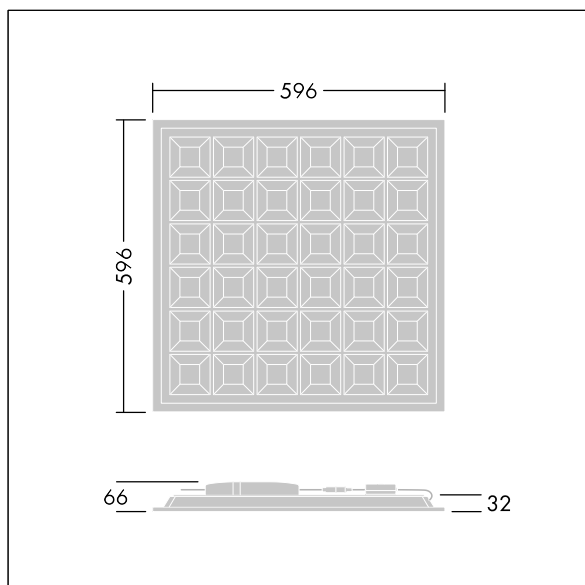

Beta Cell

THORN

96222747 BETA CELL 3400 Q600 840 HFIX

Beta Cell

Čtvercový vestavná LED svítidlo s vynikajícím omezením oslnění a vysokou účinností pro kanceláře a vzdělávací prostory. 36 LED článků (uspořádaných v sestavě 6x6), z nichž každý má prizmatickou primární čočku pro umožnění vyššího světelného výkonu s nízkým oslňováním a uživatelským komfortem. DALI stmívatelé LED předřadník. Elektrická Třída ochrany II, IP40, Odolnost proti nárazu: IK04. Těleso: ocel, bílá. Difuzor: prizmatická struktura. Dodáváno s LED zdroji v barvě 4000K.

Rozměry: 596 x 596 x 32 mm
Příkon svítidla: 27 W
Světelný tok: 3465 lm
Světelný výkon svítidel: 128 lm/W
Hmotnost: 2,1 kg

TLG_BETACELL_F_ON.jpg

TLG_BETACELL_M_Q600.wmf

Hodnoty označené * představují stanovené rozměrové hodnoty. Thorn používá ověřené a testované díly od předních dodavatelů, avšak v průběhu jmenovité životnosti výrobku může dojít k ojedinělým případům poruch jednotlivých LED souvisejících s technologií. Mezinárodní normy stanoví tolerance počátečního toku a připojeného zatížení na $\pm 10\%$. Pokud není uvedeno jinak, platí hodnoty pro okolní teplotu 25°C.