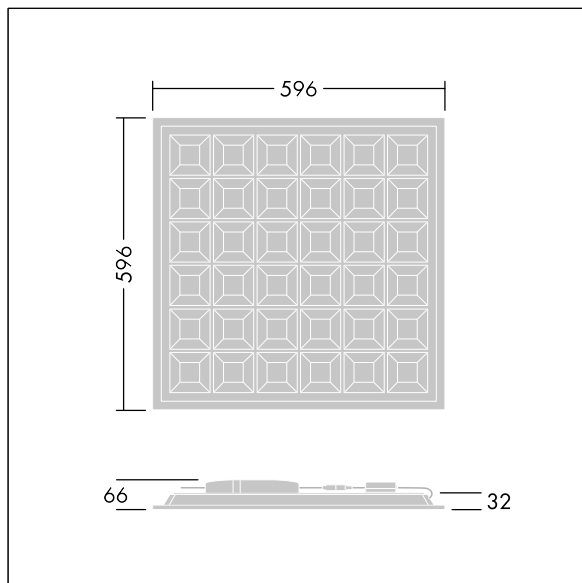

Beta Cell

THORN

96222747 BETA CELL 3400 Q600 840 HFIX

Beta Cell

Čtvercový vestavná LED svítidlo s vynikajícím omezením oslnění a vysokou účinností pro kanceláře a vzdělávací prostory. 36 LED článků (uspořádaných v sestavě 6x6), z nichž každý má prizmatickou primární čočku pro umožnění vyššího světelného výkonu s nízkým oslňováním a uživatelským komfortem. DALI stmívatelé LED předřadník. Elektrická Třída ochrany II, IP40, Odolnost proti nárazu: IK04. Těleso: ocel, bílá. Difuzor: prizmatická struktura. Dodáváno s LED zdroji v barvě 4000K.

Rozměry: 596 x 596 x 32 mm
Příkon svítidla: 27 W
Světelný tok: 3465 lm
Světelný výkon svítidel: 128 lm/W
Hmotnost: 2,1 kg

TLG_BETACELL_F_ON.jpg

TLG_BETACELL_M_Q600.wmf

Hodnoty označené * představují stanovené rozměrové hodnoty. Thorn používá ověřené a testované díly od předních dodavatelů, avšak v průběhu jmenovité životnosti výrobku může dojít k ojedinělým případům poruch jednotlivých LED souvisejících s technologií. Mezinárodní normy stanoví tolerance počátečního toku a připojeného zatížení na $\pm 10\%$. Pokud není uvedeno jinak, platí hodnoty pro okolní teplotu 25°C.