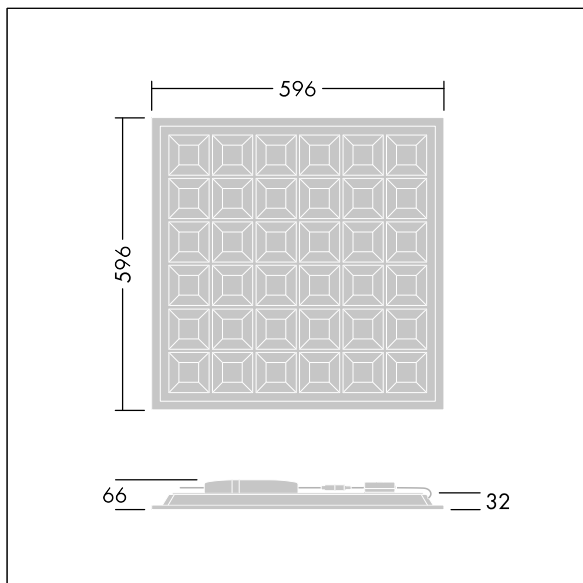

Beta Cell

THORN

96222745 BETA CELL 3400 Q600 940 HF

Beta Cell

Čtvercový vestavná LED svítidlo s vynikajícím omezováním oslnění a vysokou účinností pro kanceláře a vzdělávací prostory. 36 LED článků (uspořádaných v sestavě 6x6), z nichž každý má prizmatickou primární čočku pro umožnění vyššího světelného výkonu s nízkým oslňováním a uživatelským komfortem. Pevný výstup LED předradník. Elektrická Třída ochrany II, IP40, Odolnost proti nárazu: IK04. Těleso: ocel, bílá. Difuzor: prizmatická struktura. Dodáváno s LED zdroji v barvě 4000K.

Rozměry: 596 x 596 x 32 mm
Příkon svítidla: 26 W
Světelný tok: 3459 lm
Světelný výkon svítidel: 133 lm/W
Hmotnost: 2,1 kg

TLG_BETACELL_F_ON.jpg

TLG_BETACELL_M_Q600.wmf

Hodnoty označené * představují stanovené rozměrové hodnoty. Thorn používá ověřené a testované díly od předních dodavatelů, avšak v průběhu jmenovité životnosti výrobku může dojít k ojedinělým případům poruch jednotlivých LED souvisejících s technologií. Mezinárodní normy stanoví tolerance počátečního toku a připojeného zatížení na $\pm 10\%$. Pokud není uvedeno jinak, platí hodnoty pro okolní teplotu 25°C.