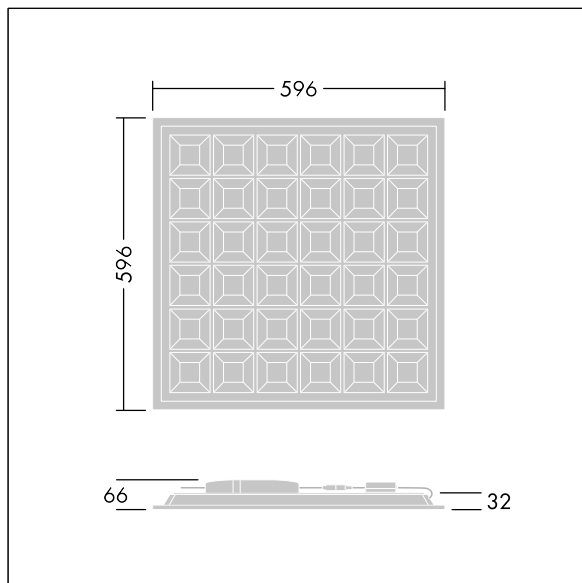

Beta Cell

THORN

96222745 BETA CELL 3400 Q600 940 HF

Beta Cell

Čtvercový vestavná LED svítidlo s vynikajícím omezováním oslnění a vysokou účinností pro kanceláře a vzdělávací prostory. 36 LED článků (uspořádaných v sestavě 6x6), z nichž každý má prizmatickou primární čočku pro umožnění vyššího světelného výkonu s nízkým oslňováním a uživatelským komfortem. Pevný výstup LED předradník. Elektrická Třída ochrany II, IP40, Odolnost proti nárazu: IK04. Těleso: ocel, bílá. Difuzor: prizmatická struktura. Dodáváno s LED zdroji v barvě 4000K.

Rozměry: 596 x 596 x 32 mm
Příkon svítidla: 26 W
Světelný tok: 3459 lm
Světelný výkon svítidel: 133 lm/W
Hmotnost: 2,1 kg

TLG_BETACELL_F_ON.jpg

TLG_BETACELL_M_Q600.wmf

Hodnoty označené * představují stanovené rozměrové hodnoty. Thorn používá ověřené a testované díly od předních dodavatelů, avšak v průběhu jmenovité životnosti výrobku může dojít k ojedinělým případům poruch jednotlivých LED souvisejících s technologií. Mezinárodní normy stanoví tolerance počátečního toku a připojeného zatížení na $\pm 10\%$. Pokud není uvedeno jinak, platí hodnoty pro okolní teplotu 25°C.