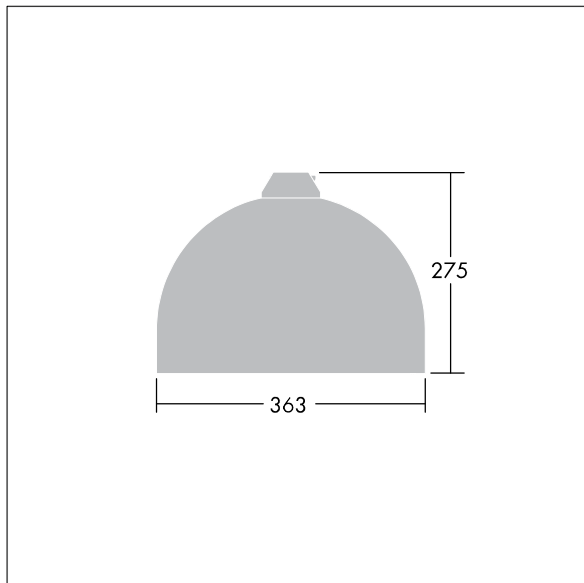

## Victor

Silniční a uliční LED svítidlo o velikosti malý, v moderním a nadčasovém provedení. 12 LED napájené 350mA s optikou Pro úzké vozovky. Pevný výstup LED předřadník. Elektrická Třída ochrany II, IP66. Těleso v provedení hliník, práškově nanášený Bílý hliník RAL9006. Difuzor: tvrzený sklo. Svítidlo se zavěšuje pomocí konzol (Ø27G), nebo instaluje na vrch sloupu nebo na zeď. Elektrická instalace bez použití nástrojů prostřednictvím svorkovnice 2 x 2,5 mm<sup>2</sup>. Prodrátováno kabelem o délce 8m, typ H07-RNF. Dodáváno s LED zdroji v barvě 4000K

Rozměry: Ø363 x 277 mm

Příkon svítidla: 14,6 W

Hmotnost: 4,75 kg

Scx: 0.084 m<sup>2</sup>

TLG\_VCTR\_F\_65PDB.jpg

TLG\_VCTR\_M\_SWLD1.wmf

Tento výrobek obsahuje světelný zdroj s třídou energetické účinnosti D.