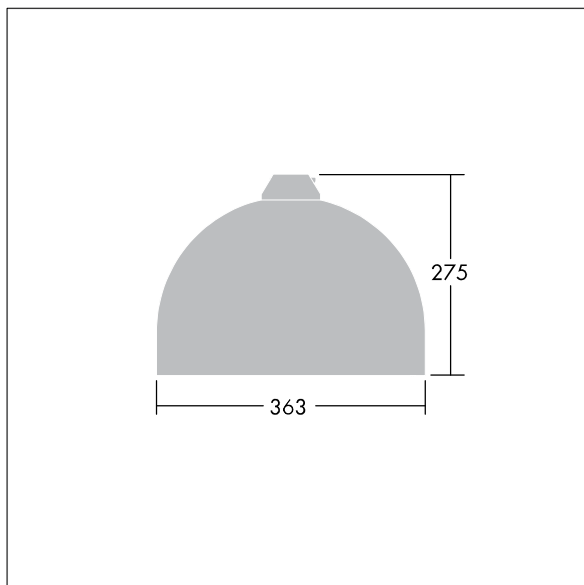

96635786 VIC1 12L35-740 NR CL2 N8M R9006

Victor

Silniční a uliční LED svítidlo o velikosti malý, v moderním a nadčasovém provedení. 12 LED napájené 350mA s optikou Pro úzké vozovky. Pevný výstup LED předřadník. Elektrická Třída ochrany II, IP66. Těleso v provedení hliník, práškově nanášený Bílý hliník RAL9006. Difuzor: tvrzený sklo. Svítidlo se zavěšuje pomocí konzol (Ø27G), nebo instaluje na vrch sloupu nebo na zeď. Elektrická instalace bez použití nástrojů prostřednictvím svorkovnice 2 x 2,5 mm². Prodrátováno kabelem o délce 8m, typ H07-RNF. Dodáváno s LED zdroji v barvě 4000K

Rozměry: Ø363 x 277 mm

Příkon svítidla: 14,6 W

Hmotnost: 4,75 kg

Scx: 0.084 m²

TLG_VCTR_F_65PDB.jpg

TLG_VCTR_M_SWLD1.wmf

Tento výrobek obsahuje světelný zdroj s třídou energetické účinnosti D.

Hodnoty označené * představují stanovené rozměrové hodnoty. Thorn používá ověřené a testované díly od předních dodavatelů, avšak v průběhu jmenovité životnosti výrobku může dojít k ojedinělým případům poruch jednotlivých LED souvisejících s technologií. Mezinárodní normy stanoví tolerance počátečního toku a připojeného zatížení na $\pm 10\%$. Pokud není uvedeno jinak, platí hodnoty pro okolní teplotu 25°C.