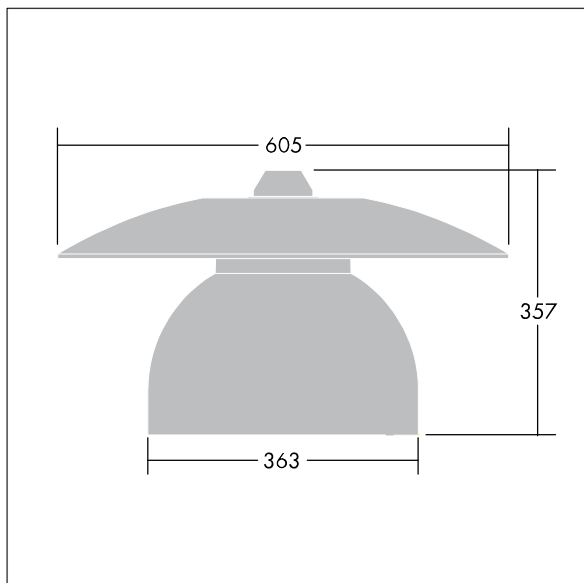

Victoria

Silniční a uliční LED svítidlo o velikosti malý, v moderním a nadčasovém provedení. 24 LED napájené 500mA s optikou Pro úzké vozovky. Pevný výstup LED předřadník. Elektrická Třída ochrany II, IP65. Těleso v provedení hliník, práškově nanášený Bílý hliník RAL9006. Difuzor: tvrzený plochý sklo. Svítidlo se zavěšuje pomocí konzol (Ø27G), nebo instaluje na vrch sloupu nebo na zeď. Elektrická instalace bez použití nástrojů prostřednictvím svorkovnice 2 x 2,5 mm². Prodrátováno kabelem o délce 8m, typ H07-RNF. Dodáváno s LED zdroji v barvě 4000K

Rozměry: Ø605 x 355 mm

Příkon svítidla: 43,7 W

Hmotnost: 5,44 kg

Scx: 0.144 m²

TLG_VCTA_F_PDB.jpg

TLG_VCTA_M_SWLD1.wmf

Tento výrobek obsahuje světelné zdroje třídy energetické účinnosti D, F.

Victoria