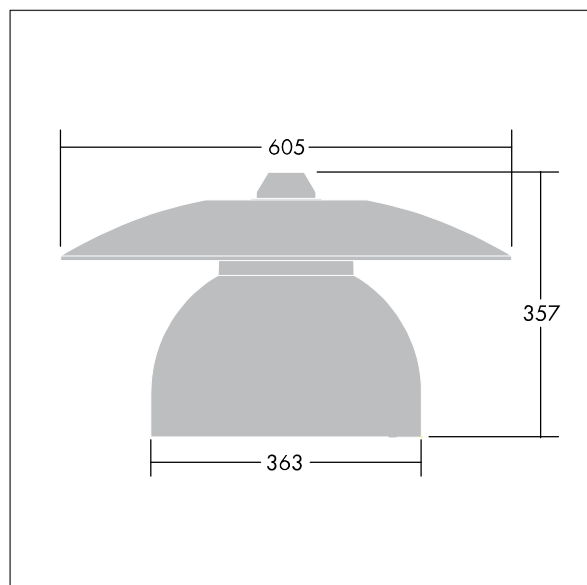

Victoria

Silniční a uliční LED svítidlo o velikosti malý, v moderním a nadčasovém provedení. 24 LED napájené 500mA s optikou Pro úzké vozovky. Pevný výstup LED předřadník. Elektrická Třída ochrany II, IP65. Těleso v provedení hliník, práškově nanášený Bílý hliník RAL9006. Difuzor: tvrzený plochý sklo. Svítidlo se zavěšuje pomocí konzol (Ø27G), nebo instaluje na vrch sloupu nebo na zeď. Elektrická instalace bez použití nástrojů prostřednictvím svorkovnice 2 x 2,5 mm². Prodrátováno kabelem o délce 8m, typ H07-RNF. Dodáváno s LED zdroji v barvě 4000K

Rozměry: Ø605 x 355 mm

Příkon svítidla: 43,7 W

Hmotnost: 5,44 kg

Scx: 0.144 m²

TLG_VCTA_F_PDB.jpg

TLG_VCTA_M_SWLD1.wmf

Tento výrobek obsahuje světelné zdroje třídy energetické účinnosti D, F.