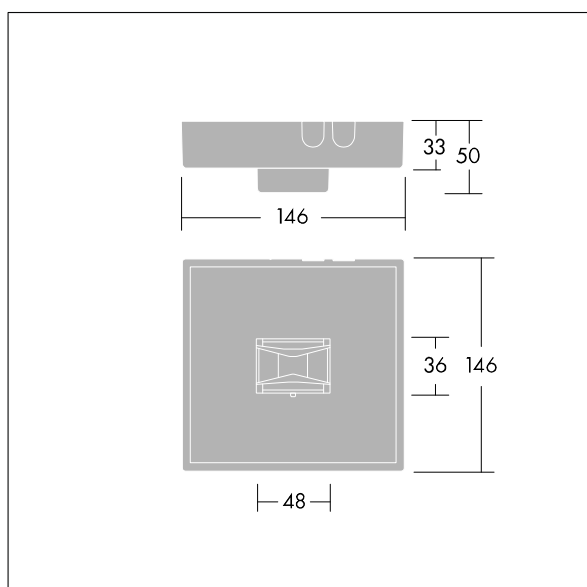

Příkon svítidla: 4,5 W
 Rozměry: 146 x 146 x 34 mm
 Hmotnost: 0,75 kg

TLG_VSTR_F_MSC_side_ExD_ESC_SR.jpg

TLG_VYLD_M_MCE ROUTE.wmf

Hodnoty označené * představují stanovené rozměrové hodnoty. Thorn používá ověřené a testované díly od předních dodavatelů, avšak v průběhu jmenovité životnosti výrobku může dojít k ojedinělým případům poruch jednotlivých LED souvisejících s technologií. Mezinárodní normy stanoví tolerance počátečního toku a připojeného zatížení na ±10%. Pokud není uvedeno jinak, platí hodnoty pro okolní teplotu 25°C.