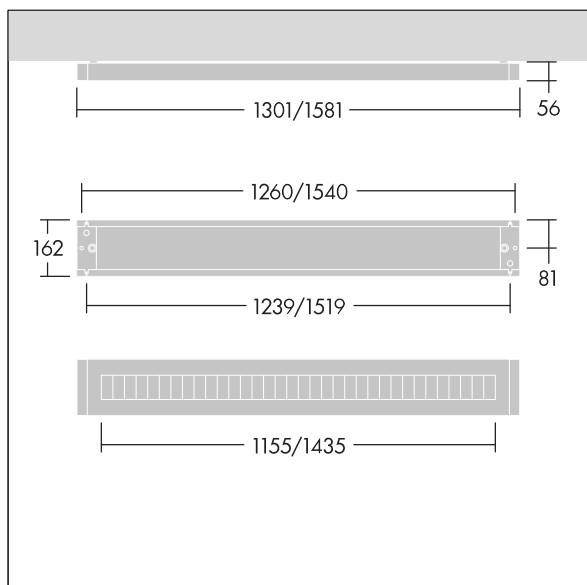

TLG_PNC3_M_LV_RESD.wmf

Tento výrobek obsahuje světelný zdroj s třídou energetické účinnosti C.

Hodnoty označené * představují stanovené rozměrové hodnoty. Thorn používá ověřené a testované díly od předních dodavatelů, avšak v průběhu jmenovité životnosti výrobku může dojít k ojedinělým případům poruch jednotlivých LED souvisejících s technologií. Mezinárodní normy stanoví tolerance počátečního toku a připojeného zatížení na $\pm 10\%$. Pokud není uvedeno jinak, platí hodnoty pro okolní teplotu 25°C.

Produkty ThornLighting podléhají neustálému vývoji. Veškeré informace uvedené v tomto katalogovém listu mají pouze informativní charakter. Vyhrazujeme si právo provádět technické nebo formální změny našich produktů bez dalšího zveřejnění. ©ThornLighting