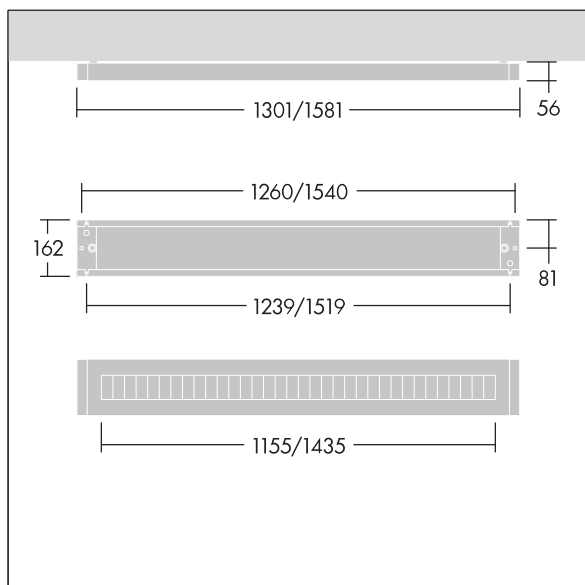

TLG_PNC3_M_LV_RESD.wmf

Tento výrobek obsahuje světelné zdroje třídy energetické úspornosti D.

Hodnoty označené * představují stanovené rozměrové hodnoty. Thorn používá ověřené a testované díly od předních dodavatelů, avšak v průběhu jmenovité životnosti výrobku může dojít k ojedinělým případům poruch jednotlivých LED souvisejících s technologií. Mezinárodní normy stanoví tolerance počátečního toku a připojeného zatížení na $\pm 10\%$. Pokud není uvedeno jinak, platí hodnoty pro okolní teplotu 25°C.

Produkty ThornLighting podléhají neustálému vývoji. Veškeré informace uvedené v tomto katalogovém listu mají pouze informativní charakter. Vyhrazujeme si právo provádět technické nebo formální změny našich produktů bez dalšího zveřejnění. ©ThornLighting