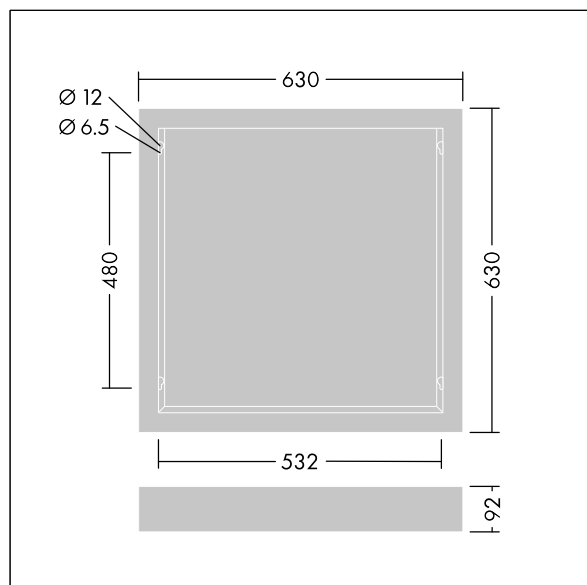

IQ Beam

THORN

96635033 BETA 3 IQ BEAM SURFACE MOUNT KIT Q625

IQ Beam

Sada pro montáž svítidla IQ Beam 622 x 622mm
přisazením.

Těleso: bílá barvený ocel

Nekompatibilní s Linect®. Pro všechny instalace je vyžadována minimální délka kabelu 1m. Nekompatibilní s Linect®. Pro všechny instalace je vyžadována minimální délka kabelu 1m.

Rozměry: 630 x 630 x 92 mm

Hmotnost: 2 kg

TLG_BET3_F_SKIT.jpg

TLG_BET3_M_SKIT625.wmf

Hodnoty označené * představují stanovené rozměrové hodnoty. Pokud není uvedeno jinak, platí hodnoty pro okolní teplotu 25°C.