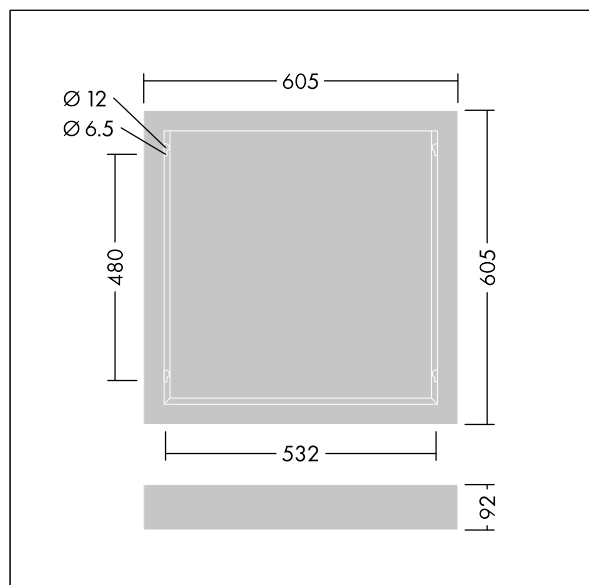

### IQ Beam

Sada pro montáž svítidla IQ Beam 596 x 596mm  
přisazením.

Těleso: bílá barvený ocel

Nekompatibilní s Linect®. Pro všechny instalace je  
vyžadována minimální délka kabelu 1m. Nekompatibilní s  
Linect®. Pro všechny instalace je vyžadována minimální  
délka kabelu 1m.

Rozměry: 605 x 605 x 92 mm

Hmotnost: 1,9 kg

TLG\_BET3\_F\_SKIT.jpg

TLG\_BET3\_M\_SKIT600.wmf

Hodnoty označené \* představují stanovené rozměrové hodnoty. Pokud není uvedeno jinak, platí hodnoty pro okolní teplotu 25°C.