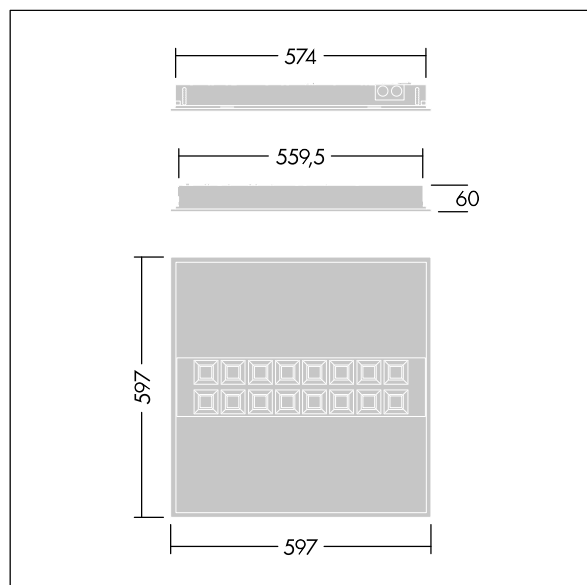

### IQ Beam

Vestavné modulární LED svítidlo s lineární optikou pro stropy s pohledovými konzolami ve tvaru T, sádkartonovými stropy a stropy se skrytou mřížkou. DALI-2 stmívatelé, LED předřadník. Elektrická Třída ochrany I, IP20, Odolnost proti nárazu: IK03. Těleso: bílá barvený ocel. Difuzor: reflektor s miniaturním článkem. Vhodné pro instalaci vložením, instalace přitažením nahoru volitelná. Dodáváno s LED zdroji v barvě 4000K.

Rozměry: 597 x 597 x 60 mm  
Příkon svítidla: 25 W  
Světelný tok: 3000 lm  
Světelný výkon svítidel: 120 lm/W  
Hmotnost: 4,2 kg

TLG\_IQBM\_F\_MC.jpg

TLG\_IQBM\_M\_LDQMC.wmf

Tento výrobek obsahuje světelný zdroj s třídou energetické účinnosti C.