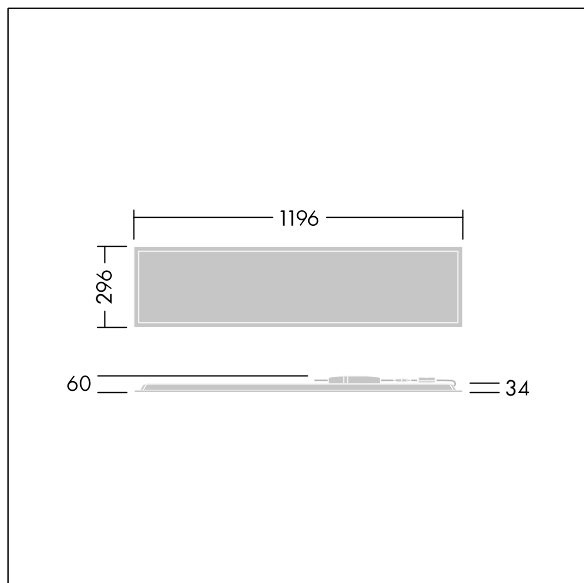

Rozměry: 1196 x 296 x 34 mm  
Příkon svítidla: 26 W  
Světelný tok: 2880 lm  
Světelný výkon svítidel: 111 lm/W  
Hmotnost: 3,6 kg

TLG\_BET3\_F\_MRER.jpg

TLG\_BET3\_M\_3X12.wmf

Hodnoty označené \* představují stanovené rozměrové hodnoty. Thorn používá ověřené a testované díly od předních dodavatelů, avšak v průběhu jmenovité životnosti výrobku může dojít k ojedinělým případům poruch jednotlivých LED souvisejících s technologií. Mezinárodní normy stanoví tolerance počátečního toku a připojeného zatížení na  $\pm 10\%$ . Pokud není uvedeno jinak, platí hodnoty pro okolní teplotu 25°C.