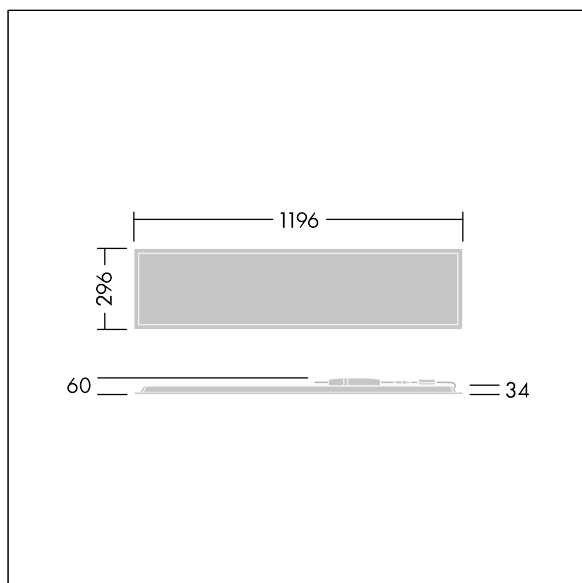

Beta 3

THORN

92937912 BETA 3 3200-830 HF E3 LRO 3X12

IEC EN 60598-1 RG 0		 ↓ IP20 ↑ IP44	IK03					650 °C	T _a 0 +25
---------------------------	--	----------------------	------	--	--	--	--	--------	-------------------------

Beta 3

Obdélníkový vestavná LED svítidlo. Pevný výstup LED předřadník s 3-hodinovým nouzovým modulem, manuální test. Elektrická Třída ochrany I, IP44 IP20, Odolnost proti nárazu: IK03. Těleso: ocel, bílá (odstín blíží se RAL9016). Difuzor: Opálový PMMA s mikroprizmatickou fólií. Dodává se včetně bezpečnostního lanka. Dodáváno s LED zdroji v barve 3000K.

Rozměry: 1196 x 296 x 34 mm
Příkon svítidla: 26 W
Světelný tok: 2880 lm
Světelný výkon svítidel: 111 lm/W
Hmotnost: 3,6 kg

TLG_BET3_F_MRER.jpg

TLG_BET3_M_3X12.wmf

Hodnoty označené * představují stanovené rozměrové hodnoty. Thorn používá ověřené a testované díly od předních dodavatelů, avšak v průběhu jmenovité životnosti výrobku může dojít k ojedinělým případům poruch jednotlivých LED souvisejících s technologií. Mezinárodní normy stanoví tolerance počátečního toku a připojeného zatížení na $\pm 10\%$. Pokud není uvedeno jinak, platí hodnoty pro okolní teplotu 25°C.