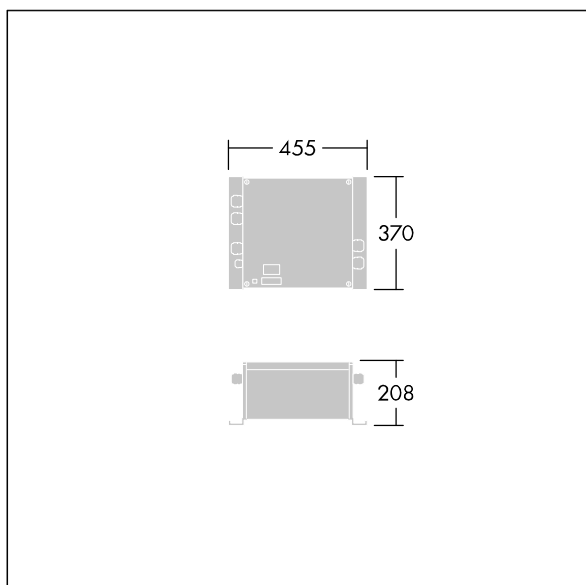

TLG_GTAL_F_PDB_GB.jpg

TLG_GTPR_M_GEARBOX.wmf

Toutes les valeurs marquées d'un * sont des valeurs nominales. Sauf indication contraire, les valeurs sont applicables pour une température ambiante de 25 °C.