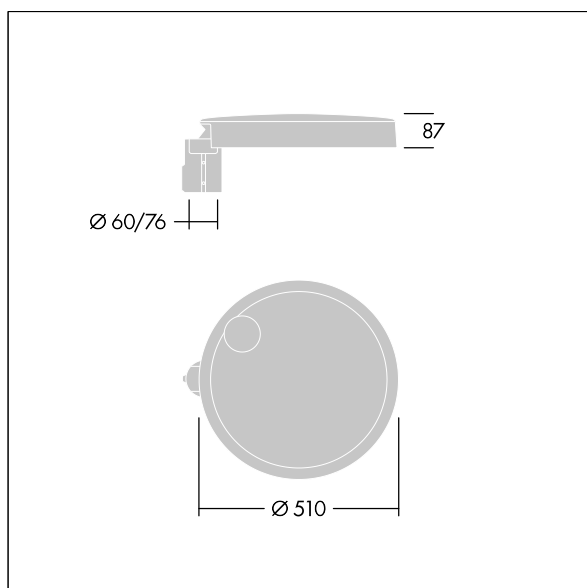

96635165 CT L 48L80-730 NR CL1 T76F ANT

Carat

Elegantní městské svítidlo s dlouhodobě stabilním výkonem. Programovatelný LED předřadník, nastaveno na pevný výkon, napájecí 48 LED při 1,05A. Těleso: široký velikost, tlakově odlévaný hliník (EN AC-44300), antracit (odstín blíží se RAL7043). Dřív: antracit (odstín blíží se RAL7043). Kryt: sklo. Upevňovací prvky: nerezová ocel s antistatickou úpravou. Pro úzké vozovky optika, s Index podání barev - CRI min.: 70 Teplota chromatičnosti*: 3000 Kelvin LED jsou součástí dodávky. Elektrická Třída ochrany I, Odolnost proti nárazu: IK08, IP66, Ta max.: 35°C. Dodává se s předem nainstalovaným pomocným nástavcem Ø76mm pro montáž na vrch sloupu, sklon 5°.

Rozměry: Ø510 x 87 mm
 Příkon svítidla: 116,2 W
 Světelný tok: 16567 lm
 Světelný výkon svítidel: 143 lm/W
 Hmotnost: 9,7 kg
 Scx: 0.05 m²

TLG_CARA_F_L_PostTop.jpg

TLG_CARA_M_LMTP.wmf

Tento výrobek obsahuje světelný zdroj s třídou energetické účinnosti D.