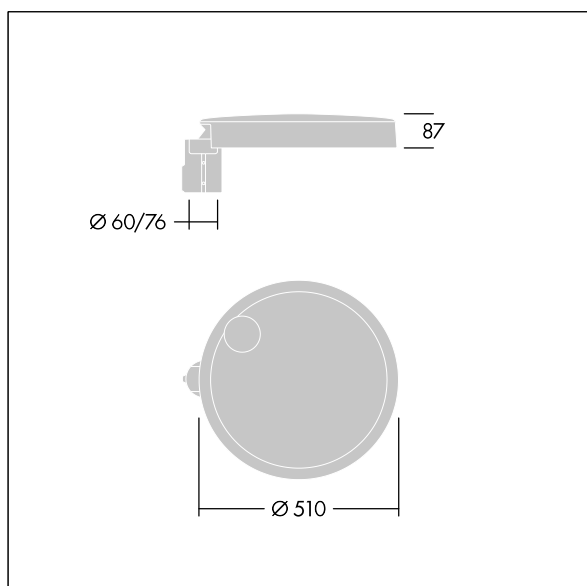

Carat

96635162 CT L 48L35-730 NR CL1 T76F ANT

THORN

Carat

Élégante lanterne urbaine, performance durable. Programmable Driver, réglé pour un rendement fixe, entraînant 48 LED à 350mA. Corps : taille Large, aluminium (EN AC-44300) fonderie, gris anthracite 900 sablé. Tige : Verre : verre. Fixations : Acier inox avec traitement anti-galvanique. Optique Route étroite, avec LED Indice min. de rendu des couleurs: 70 Température de couleur*: 3000 Kelvin fournis. Classe électrique I, Résistance aux impacts : IK08, IP66, Ta max.: 35°C. Livré avec un adaptateur à emmanchement de Ø 76 mm pré-installé pour un montage top, inclinaison de 5°

Dimensions : Ø510 x 87 mm
Puissance du luminaire: 49,7 W
Flux lumineux du luminaire: 8031 lm
Efficacité lumineuse du luminaire: 162 lm/W
Poids : 9,3 kg
Scx : 0.05 m²

Ce produit contient une source lumineuse de classe d'efficacité énergétique D.