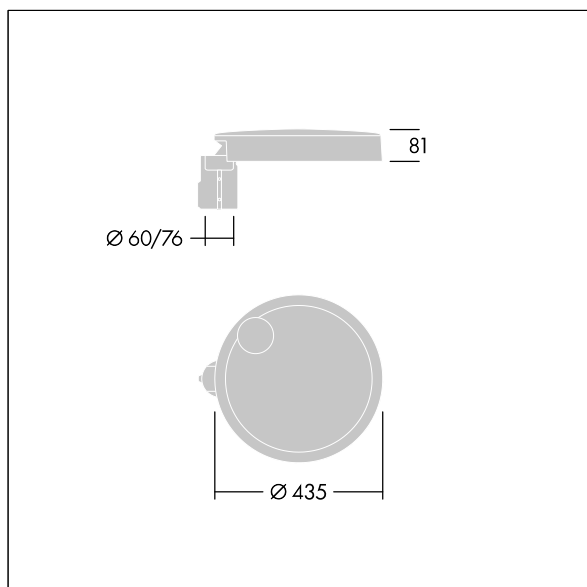

## Carat

Elegantní městské svítidlo s dlouhodobě stabilním výkonem. Programovatelný LED předřadník, nastaveno na pevný výkon, napájecí 24 LED při 700mA. Tělo: malý velikost, tlakově odlévaný hliník (EN AC-44300), práškově nanášený texturovaný antracit (odstín blíží se RAL7043). Dřík: antracit (odstín blíží se RAL7043). Kryt: sklo. Upevňovací prvky: nerezová ocel s antistatickou úpravou. Pro úzké vozovky optika, s Index podání barev - CRI min.: 70 Teplota chromatičnosti\*: 3000 Kelvin LED jsou součástí dodávky. Elektrická Třída ochrany I, Odolnost proti nárazu: IK08, IP66, Ta max.: 35°C. Dodává se s předem nainstalovaným pomocným nástavcem Ø76mm pro montáž na vrch sloupu, sklon 5°.

Rozměry: Ø435 x 81 mm  
 Příkon svítidla: 51,6 W  
 Světelný tok: 7448 lm  
 Světelný výkon svítidel: 144 lm/W  
 Hmotnost: 6,8 kg  
 Scx: 0.04 m<sup>2</sup>

TLG\_CARA\_F\_S\_PostTop.jpg

TLG\_CARA\_M\_SMTP.wmf