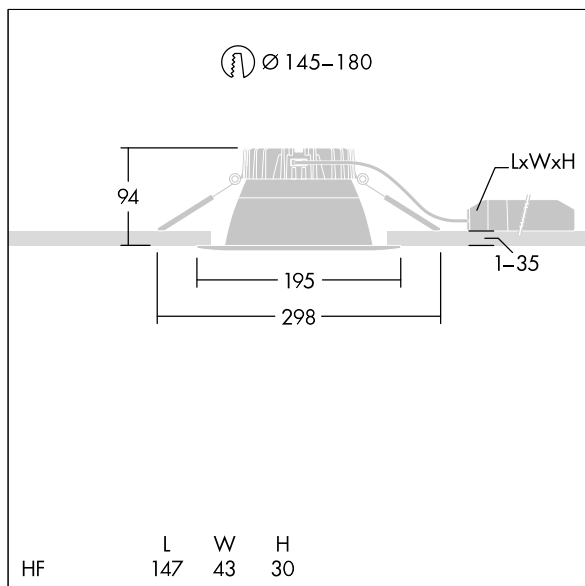

Cetus

Nízké vestavné LED svítidlo typu downlight. Vhodné pro stropní výřezy Ø145-180 mm pro snadnou dodatečnou montáž nebo rychlou počáteční instalaci. Dálkový LED předřadník Pevný výstup s připojením pomocí zástrčky. Je možné zapojení v okruhu dovnitř - ven. Těleso: tlakově odlévaný hliník pro řešení odvodu tepla. Difuzor: polykarbonát, hladký reflektor s povrchovou úpravou bílá se širokým paprskem. Reflektor a rámeček: vysoce kvalitní, vysoce odrazivý polykarbonát. Elektrická Třída ochrany II, IP44_IP20. Odpružené upínací prvky vhodné pro tloušťky stropu od 1 do 35 mm. Dodáváno s LED zdroji v barvě 4000K

Rozměry: Ø195 x 100 mm
 Příkon svítidla: 15,5 W
 Světelný tok: 2048 lm
 Světelný výkon svítidel: 132 lm/W
 Hmotnost: 0,56 kg

TLG_CTU3_F_M_LED_RWH_Persp.jpg

TLG_CTU3_M_HFM.wmf

Tento výrobek obsahuje světelný zdroj s třídou energetické účinnosti C.