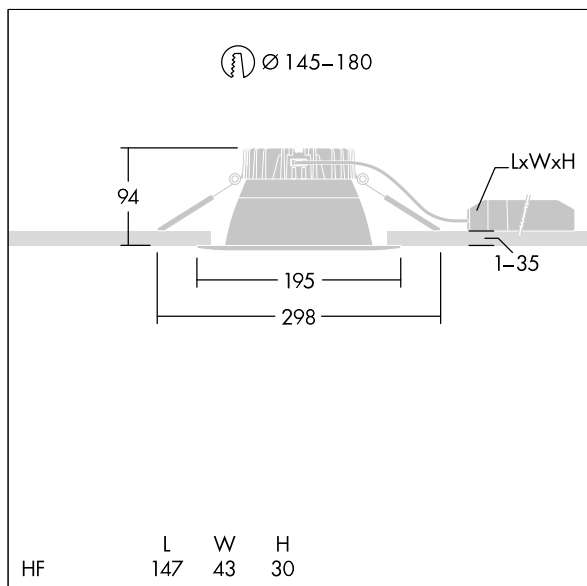

Cetus

Nízké vestavné LED svítidlo typu downlight. Vhodné pro stropní výřezy Ø145-180 mm pro snadnou dodatečnou montáž nebo rychlou počáteční instalaci. Dálkový LED předřadník Pevný výstup s připojením pomocí zástrčky. Je možné zapojení v okruhu dovnitř - ven. Těleso: tlakově odlévaný hliník pro řešení odvodu tepla. Difuzor: polykarbonát, hladký reflektor s povrchovou úpravou bílá se širokým paprskem. Reflektor a rámeček: vysoce kvalitní, vysoce odrazivý polykarbonát. Elektrická Třída ochrany II, IP44_IP20. Odpružené upínací prvky vhodné pro tloušťky stropu od 1 do 35 mm. Dodáváno s LED zdroji v barvě 4000K

Rozměry: Ø195 x 100 mm
 Příkon svítidla: 15,5 W
 Světelný tok: 2048 lm
 Světelný výkon svítidel: 132 lm/W
 Hmotnost: 0,56 kg

TLG_CTU3_F_M_LED_RWH_Persp.jpg

TLG_CTU3_M_HFM.wmf

Tento výrobek obsahuje světelný zdroj s třídou energetické účinnosti C.