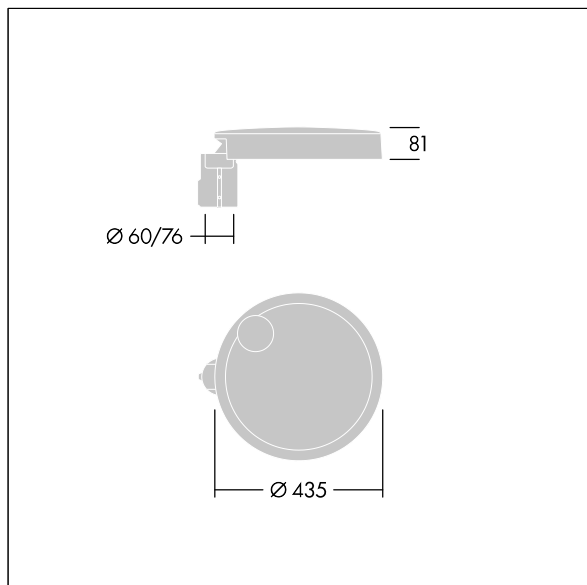

### Carat

Elegantní městské svítidlo s dlouhodobě stabilním výkonem. Programovatelný LED předřadník, nastaveno na pevný výkon, napájecí 12 LED při 700mA. Tělo: malý velikost, tlakově odlévaný hliník (EN AC-44300), práškově nanášený texturovaný antracit (odstín blíží se RAL7043). Dřív: antracit (odstín blíží se RAL7043). Kryt: sklo. Upevňovací prvky: nerezová ocel s antistatickou úpravou. Pro úzké vozovky optika, s Index podání barev - CRI min.: 70 Teplota chromatičnosti\*: 3000 Kelvin LED jsou součástí dodávky. Elektrická Třída ochrany II, Odolnost proti nárazu: IK08, IP66, Ta max.: 35°C. Dodává se s předem nainstalovaným adaptérem nástavce o Ø60mm pro montáž na vrch sloupu, sklon 5°.

Rozměry: Ø435 x 81 mm  
 Příkon svítidla: 26,7 W  
 Světelný tok: 3743 lm  
 Světelný výkon svítidel: 140 lm/W  
 Hmotnost: 6,6 kg  
 Scx: 0.04 m<sup>2</sup>

TLG\_CARA\_F\_S\_PostTop.jpg

TLG\_CARA\_M\_SMTP.wmf