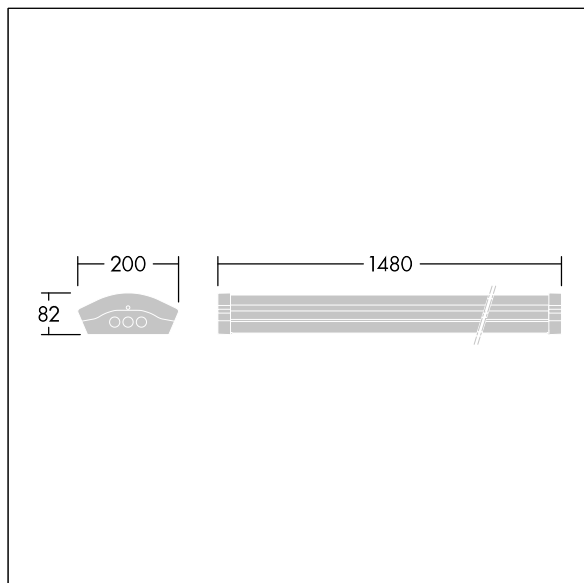

# THORN

96633566 DIFF 3 5000-840 HF L1500 LOS

IP40	IK06					650°C	T <sub>a</sub> 25
------	------	--	--	--	--	-------	-------------------

## Diffusalux

LED přisazená svítidlo. Pevný výstup LED předřadník. elektrická Třída ochrany I, krytí IP40. Těleso: barvený ocel. Koncové kryty: polykarbonát včetně zaoblený, lisovaný opálový polykarbonát difuzor. Otvor pro vstup kabelu Ø21, 5mm ve středu zadní části. Standardní upevnění BESA se vzdáleností středů 600mm. Klávesová svorkovnice. Dodáváno s LED zdroji v barvě 4000K. Světelný výkon lze zvolit interní spojkou/přepínačem. Lze volit z následujících vysokofrekvenčních verzí: 3050lm (LO) / 4750lm (ME) / 6300lm (HI). Lze zvolit následující verze HFIX: 3250lm (LO) / 5500lm (ME). Standardním nastavením je střední režim. Pokud se týká přesných fotometrických informací a informací o výkonu – navštivte webovou stránku a v rozvinovacím menu zvolte některý z režimů LO / ME / HI.

Rozměry: 1490 x 200 x 81 mm  
Hmotnost: 2,7 kg

TLG\_DFX3\_F\_PDB.jpg

TLG\_DFX3\_M\_LD1.wmf

Tento výrobek obsahuje světelný zdroj s třídou energetické účinnosti D.

Hodnoty označené \* představují stanovené rozměrové hodnoty. Thorn používá ověřené a testované díly od předních dodavatelů, avšak v průběhu jmenovité životnosti výrobku může dojít k ojedinělým případům poruch jednotlivých LED souvisejících s technologií. Mezinárodní normy stanoví tolerance počátečního toku a připojeného zatížení na  $\pm 10\%$ . Pokud není uvedeno jinak, platí hodnoty pro okolní teplotu 25°C.

# Diffusalux

96633566 DIFF 3 5000-840 HF L1500 LOS

THORN